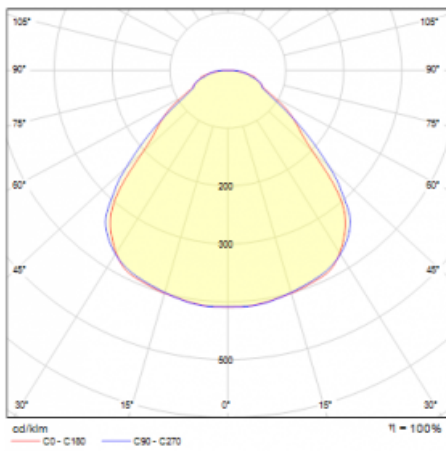

Leuchte

Rundo 24

290-260I-10GID/830, B +
00-00334, B

Diese runden Leuchten mit Aluminiumprofil sind in Höhe 24 mm, erhältlich. Die Rundo24 Leuchten zeichnen sich durch ihre hervorragende Leistung von bis zu 145 lm/W aus und können einem Raum Leichtigkeit und Kraft verleihen. Erhältlich sind Pendel- oder Aufbauleuchten, mit direkter oder direkt-indirekter Ausstrahlung, die eine interessante Lichtaura erzeugen. Die runde Leuchte mit Opaldiffusor PMMA oder Mikroprisma eignet sich sowie für gewerbliche Räume als auch für private Haushalte. Die Leuchten können mit Bewegungs- oder Tageslichtsensor bzw. mit Bluetooth-Technologie ausgestattet werden, die eine einfache Steuerung der Leuchte mit einem Smart-Gerät ermöglicht.

Typ der Montage	Pendelleuchten
Typ der Ausstrahlung	Direkte
Form der Leuchte	Rundleuchte
Farbe der Leuchte	Schwarz
Material	Aluminium
Lebensdauer	L80/B20 50 000 Stunden
Garantie	5 years
Beschreibung der Leuchte	Pendelleuchte
Abmessungen	ø 630 mm × 24 mm
Lichtquelle	LED MODUL
Art der Optik	Mikroprismatische Optik
Lichtstrom*	5570 lm
Farbtemperatur	3000 K Warm weiss
Leuchtwirkungsgrad	141 lm/W
MacAdam	3
Lichtquelle	
Farbwiedergabeindex	80
UGR max. X=4H Y=8H, ρ=70,50,20	20.3
Leistungsaufnahme*	39.4 W
Anschluss der Leuchte	DALI
Elektrische Spannung	220-240V
Frequenz	50/60Hz

 **CE** IP 40

*±10 %

Technische Zeichnung

Kurve

Zum Herunterladen

Montageanleitung

Fotografie