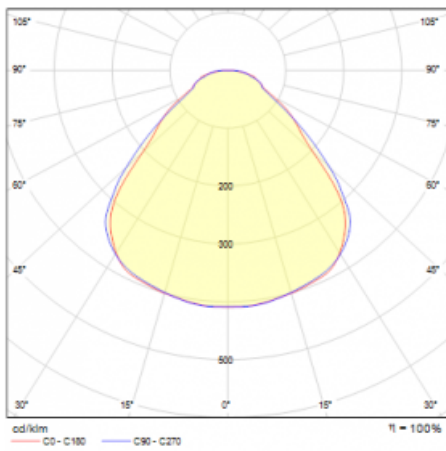

Leuchte

Rundo 24

290-260I-10GHM3/830, W +
00-00384-1000/RUN, W

Diese runden Leuchten mit Aluminiumprofil sind in Höhe 24 mm, erhältlich. Die Rundo24 Leuchten zeichnen sich durch ihre hervorragende Leistung von bis zu 145 lm/W aus und können einem Raum Leichtigkeit und Kraft verleihen. Erhältlich sind Pendel- oder Aufbauleuchten, mit direkter oder direkt-indirekter Ausstrahlung, die eine interessante Lichtaura erzeugen. Die runde Leuchte mit Opaldiffusor PMMA oder Mikroprisma eignet sich sowie für gewerbliche Räume als auch für private Haushalte. Die Leuchten können mit Bewegungs- oder Tageslichtsensor bzw. mit Bluetooth-Technologie ausgestattet werden, die eine einfache Steuerung der Leuchte mit einem Smart-Gerät ermöglicht.

Typ der Montage	Pendelleuchten
Typ der Ausstrahlung	Direkte
Form der Leuchte	Rundleuchte
Farbe der Leuchte	Weiss
Material	Aluminium
Lebensdauer	L80/B20 50 000 Stunden
Garantie	5 years
Beschreibung der Leuchte	Pendelleuchte
Abmessungen	ø 630 mm × 24 mm
Lichtquelle	LED MODUL
Art der Optik	Mikroprismatische Optik
Lichtstrom*	3810 lm
Farbtemperatur	3000 K Warm weiss
Leuchtwirkungsgrad	144 lm/W
MacAdam	3
Lichtquelle	
Farbwiedergabeindex	80
UGR max. X=4H Y=8H, ρ=70,50,20	18.9
Leistungsaufnahme*	26.4 W
Anschluss der Leuchte	ON/OFF 3 Stunde
Elektrische Spannung	220-240V
Frequenz	50/60Hz

 **CE** IP 40

*±10 %

Technische Zeichnung

Kurve

Zum Herunterladen

Montageanleitung

Fotografie