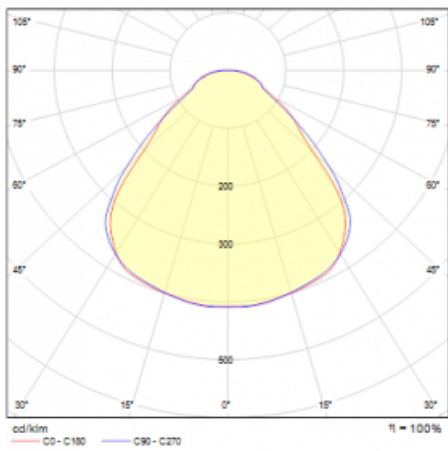

Leuchte

Rundo 24

290-260I-10GHM3/830, S +
00-00334, S

Diese runden Leuchten mit Aluminiumprofil sind in Höhe 24 mm, erhältlich. Die Rundo24 Leuchten zeichnen sich durch ihre hervorragende Leistung von bis zu 145 lm/W aus und können einem Raum Leichtigkeit und Kraft verleihen. Erhältlich sind Pendel- oder Aufbauleuchten, mit direkter oder direkt-indirekter Ausstrahlung, die eine interessante Lichtaura erzeugen. Die runde Leuchte mit Opaldiffusor PMMA oder Mikroprisma eignet sich sowie für gewerbliche Räume als auch für private Haushalte. Die Leuchten können mit Bewegungs- oder Tageslichtsensor bzw. mit Bluetooth-Technologie ausgestattet werden, die eine einfache Steuerung der Leuchte mit einem Smart-Gerät ermöglicht.

Typ der Montage	Pendelleuchten
Typ der Ausstrahlung	Direkte
Form der Leuchte	Rundleuchte
Farbe der Leuchte	Silber
Material	Aluminium
Lebensdauer	L80/B20 50 000 Stunden
Garantie	5 years
Beschreibung der Leuchte	Pendelleuchte
Abmessungen	ø 630 mm × 24 mm
Lichtquelle	LED MODUL
Art der Optik	Mikroprismatische Optik
Lichtstrom*	3810 lm
Farbtemperatur	3000 K Warm weiss
Leuchtwirkungsgrad	144 lm/W
MacAdam	3
Lichtquelle	
Farbwiedergabeindex	80
UGR max. X=4H Y=8H, ρ=70,50,20	18.9
Leistungsaufnahme*	26.4 W
Anschluss der Leuchte	ON/OFF 3 Stunde
Elektrische Spannung	220-240V
Frequenz	50/60Hz

 **CE** IP 40

*±10 %

Technische Zeichnung

Kurve

Zum Herunterladen

Montageanleitung

Fotografie