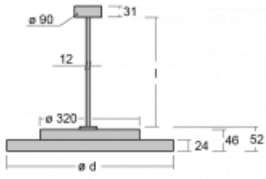

Technische Zeichnung