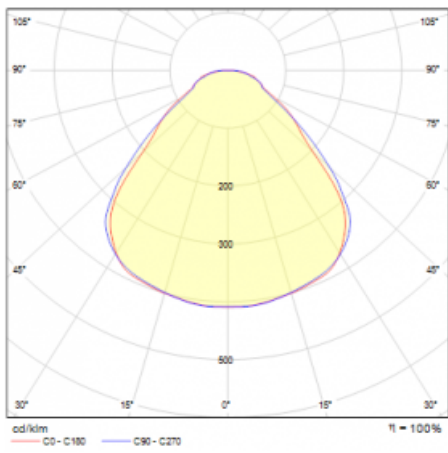

Leuchte

Rundo 24

290-260I-10GHD/840, S +
00-00384-1000/RUN, S

Diese runden Leuchten mit Aluminiumprofil sind in Höhe 24 mm, erhältlich. Die Rundo24 Leuchten zeichnen sich durch ihre hervorragende Leistung von bis zu 145 lm/W aus und können einem Raum Leichtigkeit und Kraft verleihen. Erhältlich sind Pendel- oder Aufbauleuchten, mit direkter oder direkt-indirekter Ausstrahlung, die eine interessante Lichtaura erzeugen. Die runde Leuchte mit Opaldiffusor PMMA oder Mikroprisma eignet sich sowie für gewerbliche Räume als auch für private Haushalte. Die Leuchten können mit Bewegungs- oder Tageslichtsensor bzw. mit Bluetooth-Technologie ausgestattet werden, die eine einfache Steuerung der Leuchte mit einem Smart-Gerät ermöglicht.

Typ der Montage	Pendelleuchten
Typ der Ausstrahlung	Direkte
Form der Leuchte	Rundleuchte
Farbe der Leuchte	Silber
Material	Aluminium
Lebensdauer	L80/B20 50 000 Stunden
Garantie	5 years
Beschreibung der Leuchte	Pendelleuchte
Abmessungen	ø 630 mm × 24 mm
Lichtquelle	LED MODUL
Art der Optik	Mikroprismatische Optik
Lichtstrom*	3870 lm
Farbtemperatur	4000 K Kalt weiss
Leuchtwirkungsgrad	151 lm/W
MacAdam Lichtquelle	3
Farbwiedergabeindex	80
UGR max. X=4H Y=8H, ρ=70,50,20	19
Leistungsaufnahme*	25.6 W
Anschluss der Leuchte	DALI
Elektrische Spannung	220-240V
Frequenz	50/60Hz

 **CE** IP 40

*±10 %

Technische Zeichnung

Kurve

Zum Herunterladen

Montageanleitung

Fotografie