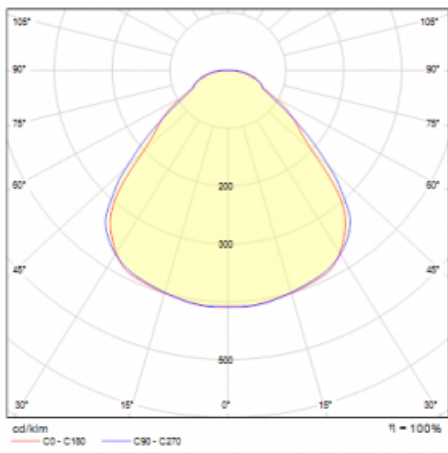

Leuchte

Rundo 24

290-260I-10GHD/840, B +
00-00384-1000/RUN, B

Diese runden Leuchten mit Aluminiumprofil sind in Höhe 24 mm, erhältlich. Die Rundo24 Leuchten zeichnen sich durch ihre hervorragende Leistung von bis zu 145 lm/W aus und können einem Raum Leichtigkeit und Kraft verleihen. Erhältlich sind Pendel- oder Aufbauleuchten, mit direkter oder direkt-indirekter Ausstrahlung, die eine interessante Lichtaura erzeugen. Die runde Leuchte mit Opaldiffusor PMMA oder Mikroprisma eignet sich sowie für gewerbliche Räume als auch für private Haushalte. Die Leuchten können mit Bewegungs- oder Tageslichtsensor bzw. mit Bluetooth-Technologie ausgestattet werden, die eine einfache Steuerung der Leuchte mit einem Smart-Gerät ermöglicht.

Typ der Montage	Pendelleuchten
Typ der Ausstrahlung	Direkte
Form der Leuchte	Rundleuchte
Farbe der Leuchte	Schwarz
Material	Aluminium
Lebensdauer	L80/B20 50 000 Stunden
Garantie	5 years
Beschreibung der Leuchte	Pendelleuchte
Abmessungen	ø 630 mm × 24 mm
Lichtquelle	LED MODUL
Art der Optik	Mikroprismatische Optik
Lichtstrom*	3870 lm
Farbtemperatur	4000 K Kalt weiss
Leuchtwirkungsgrad	151 lm/W
MacAdam	3
Lichtquelle	
Farbwiedergabeindex	80
UGR max. X=4H Y=8H, ρ=70,50,20	19
Leistungsaufnahme*	25.6 W
Anschluss der Leuchte	DALI
Elektrische Spannung	220-240V
Frequenz	50/60Hz

 **CE** IP 40

*±10 %

Technische Zeichnung

Kurve

Zum Herunterladen

Montageanleitung

Fotografie