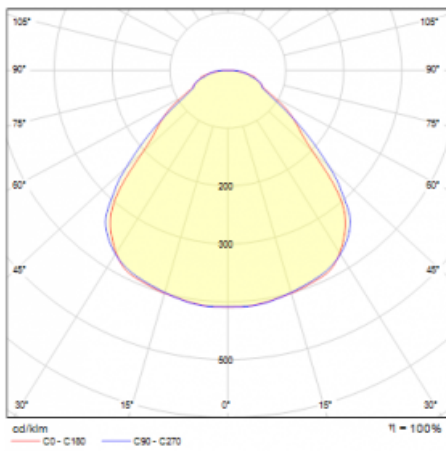

Leuchte

Rundo 24

290-260I-10GHD/830, S +
00-00334, S

Diese runden Leuchten mit Aluminiumprofil sind in Höhe 24 mm, erhältlich. Die Rundo24 Leuchten zeichnen sich durch ihre hervorragende Leistung von bis zu 145 lm/W aus und können einem Raum Leichtigkeit und Kraft verleihen. Erhältlich sind Pendel- oder Aufbauleuchten, mit direkter oder direkt-indirekter Ausstrahlung, die eine interessante Lichtaura erzeugen. Die runde Leuchte mit Opaldiffusor PMMA oder Mikroprisma eignet sich sowie für gewerbliche Räume als auch für private Haushalte. Die Leuchten können mit Bewegungs- oder Tageslichtsensor bzw. mit Bluetooth-Technologie ausgestattet werden, die eine einfache Steuerung der Leuchte mit einem Smart-Gerät ermöglicht.

Typ der Montage	Pendelleuchten
Typ der Ausstrahlung	Direkte
Form der Leuchte	Rundleuchte
Farbe der Leuchte	Silber
Material	Aluminium
Lebensdauer	L80/B20 50 000 Stunden
Garantie	60 Monate
Beschreibung der Leuchte	Pendelleuchte
Abmessungen	ø 630 mm × 24 mm
Lichtquelle	LED MODUL
Art der Optik	Mikroprismatische Optik
Lichtstrom	3810 lm ± 10 %
Farbtemperatur	3000 K Warm weiss
Leuchtwirkungsgrad	144 lm/W
MacAdam Lichtquelle	3
Farbwiedergabeindex	80
UGR max. X=4H Y=8H, ρ=70,50,20	18.9
Leistungsaufnahme	26.4 W ± 10 %
Anschluss der Leuchte	DALI dimmbar
Elektrische Spannung	220-240V
Frequenz	50/60Hz

⊕ CE IP 40

Technische Zeichnung

Kurve

Zum Herunterladen

Montageanleitung

Fotografie