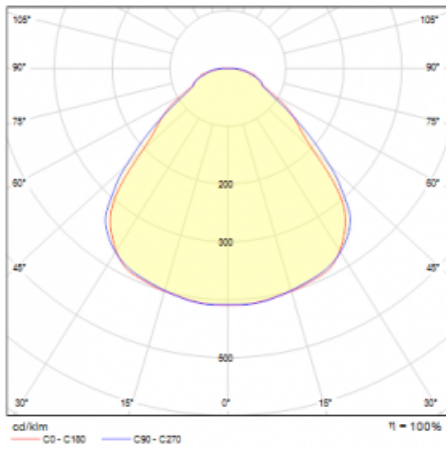

Leuchte

Rundo 24

290-260I-10GGD/830, B +
00-00384-1000/RUN, B

Diese runden Leuchten mit Aluminiumprofil sind in Höhe 24 mm, erhältlich. Die Rundo24 Leuchten zeichnen sich durch ihre hervorragende Leistung von bis zu 145 lm/W aus und können einem Raum Leichtigkeit und Kraft verleihen. Erhältlich sind Pendel- oder Aufbauleuchten, mit direkter oder direkt-indirekter Ausstrahlung, die eine interessante Lichtaura erzeugen. Die runde Leuchte mit Opaldiffusor PMMA oder Mikroprisma eignet sich sowie für gewerbliche Räume als auch für private Haushalte. Die Leuchten können mit Bewegungs- oder Tageslichtsensor bzw. mit Bluetooth-Technologie ausgestattet werden, die eine einfache Steuerung der Leuchte mit einem Smart-Gerät ermöglicht.

Typ der Montage	Pendelleuchten
Typ der Ausstrahlung	Direkte
Form der Leuchte	Rundleuchte
Farbe der Leuchte	Schwarz
Material	Aluminium
Lebensdauer	L80/B20 50 000 Stunden
Garantie	5 years
Beschreibung der Leuchte	Pendelleuchte
Abmessungen	ø 630 mm × 24 mm
Lichtquelle	LED MODUL
Art der Optik	Mikroprismatische Optik
Lichtstrom*	3140 lm
Farbtemperatur	3000 K Warm weiss
Leuchtwirkungsgrad	145 lm/W
MacAdam Lichtquelle	3
Farbwiedergabeindex	80
UGR max. X=4H Y=8H, ρ=70,50,20	18.3
Leistungsaufnahme*	21.6 W
Anschluss der Leuchte	DALI
Elektrische Spannung	220-240V
Frequenz	50/60Hz

 **CE** IP 40

*±10 %

Technische Zeichnung

Kurve

Zum Herunterladen

Montageanleitung

Fotografie