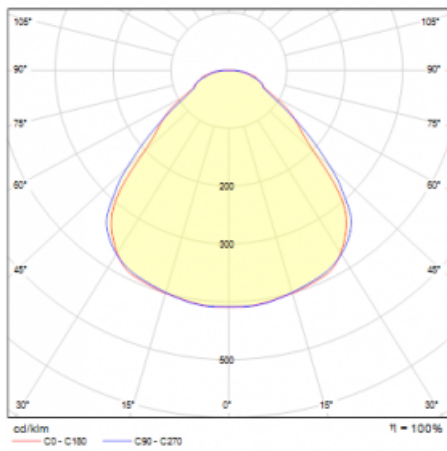

Leuchte

Rundo 24

290-260I-10GEM3/840, S +
00-00334, S

Diese runden Leuchten mit Aluminiumprofil sind in Höhe 24 mm, erhältlich. Die Rundo24 Leuchten zeichnen sich durch ihre hervorragende Leistung von bis zu 145 lm/W aus und können einem Raum Leichtigkeit und Kraft verleihen. Erhältlich sind Pendel- oder Aufbauleuchten, mit direkter oder direkt-indirekter Ausstrahlung, die eine interessante Lichtaura erzeugen. Die runde Leuchte mit Opaldiffusor PMMA oder Mikroprisma eignet sich sowie für gewerbliche Räume als auch für private Haushalte. Die Leuchten können mit Bewegungs- oder Tageslichtsensor bzw. mit Bluetooth-Technologie ausgestattet werden, die eine einfache Steuerung der Leuchte mit einem Smart-Gerät ermöglicht.

Typ der Montage	Pendelleuchten
Typ der Ausstrahlung	Direkte
Form der Leuchte	Rundleuchte
Farbe der Leuchte	Silber
Material	Aluminium
Lebensdauer	L80/B20 50 000 Stunden
Garantie	5 years
Beschreibung der Leuchte	Pendelleuchte
Abmessungen	ø 630 mm × 24 mm
Lichtquelle	LED MODUL
Art der Optik	Mikroprismatische Optik
Lichtstrom*	2130 lm
Farbtemperatur	4000 K Kalt weiss
Leuchtwirkungsgrad	150 lm/W
MacAdam Lichtquelle	3
Farbwiedergabeindex	80
UGR max. X=4H Y=8H, ρ=70,50,20	16.9
Leistungsaufnahme*	14.2 W
Anschluss der Leuchte	ON/OFF 3 Stunde
Elektrische Spannung	220-240V
Frequenz	50/60Hz

 **CE** IP 40

*±10 %

Technische Zeichnung

Kurve

Zum Herunterladen

Montageanleitung

Fotografie