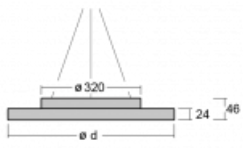

Leuchte

Rundo 24

290-260I-10GEM3/840, S +
00-00334, S

Diese runden Leuchten mit Aluminiumprofil sind in Höhe 24 mm, erhältlich. Die Rundo24 Leuchten zeichnen sich durch ihre hervorragende Leistung von bis zu 145 lm/W aus und können einem Raum Leichtigkeit und Kraft verleihen. Erhältlich sind Pendel- oder Aufbauleuchten, mit direkter oder direkt-indirekter Ausstrahlung, die eine interessante Lichtaura erzeugen. Die runde Leuchte mit Opaldiffusor PMMA oder Mikroprisma eignet sich sowie für gewerbliche Räume als auch für private Haushalte. Die Leuchten können mit Bewegungs- oder Tageslichtsensor bzw. mit Bluetooth-Technologie ausgestattet werden, die eine einfache Steuerung der Leuchte mit einem Smart-Gerät ermöglicht.

Typ der Montage	Pendelleuchten
Typ der Ausstrahlung	Direkte
Form der Leuchte	Rundleuchte
Farbe der Leuchte	Silber
Material	Aluminium
Lebensdauer	L80/B20 50 000 Stunden
Garantie	5 years
Beschreibung der Leuchte	Pendelleuchte
Abmessungen	ø 630 mm × 24 mm
Lichtquelle	LED MODUL
Art der Optik	Mikroprismatische Optik
Lichtstrom*	2130 lm
Farbtemperatur	4000 K Kalt weiss
Leuchtwirkungsgrad	150 lm/W
MacAdam Lichtquelle	3
Farbwiedergabeindex	80
UGR max. X=4H Y=8H, ρ=70,50,20	16.9
Leistungsaufnahme*	14.2 W
Anschluss der Leuchte	ON/OFF 3 Stunde
Elektrische Spannung	220-240V
Frequenz	50/60Hz

 **CE** IP 40

*±10 %

Technische Zeichnung

Kurve

Zum Herunterladen

Montageanleitung

Fotografie