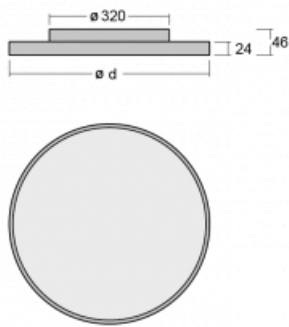

Technische Zeichnung