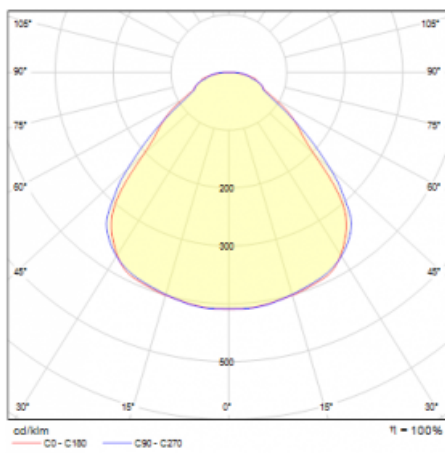

Art der Optik	Mikroprismatische Optik
---------------	-------------------------

Lichtstrom*	2050 lm
-------------	---------

Farbtemperatur	3000 K Warm weiss
----------------	-------------------

Leuchtwirkungsgrad	144 lm/W
--------------------	----------

MacAdam Lichtquelle	3
------------------------	---

Farbwiedergabeindex	80
---------------------	----

UGR max. X=4H Y=8H, ρ=70,50,20	16.8
-----------------------------------	------

## Technische Zeichnung

Leistungsaufnahme\* 14.2 W

Anschluss der Leuchte ON/OFF

Elektrische Spannung 220-240V

Frequenz 50/60Hz

⊕ CE IP 40

\*±10 %

## Kurve

**Zum Herunterladen**

Montageanleitung

Fotografie