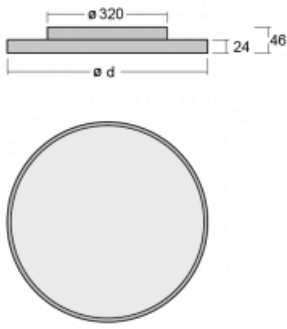

Beschreibung der Leuchte	Aufbau-/Wand-/Pendelleuchte
--------------------------	-----------------------------

Abmessungen	ø 630 mm × 24 mm
-------------	------------------

Lichtquelle	LED MODUL
-------------	-----------

Leistungsaufnahme	14.2 W ± 10 %
-------------------	---------------

Anschluss der Leuchte	DALI dimmbar
-----------------------	--------------

Elektrische Spannung	220-240V
----------------------	----------

Frequenz	50/60Hz
----------	---------

  IP 40

Technische Zeichnung

Kurve

Zum Herunterladen

Montageanleitung

Fotografie