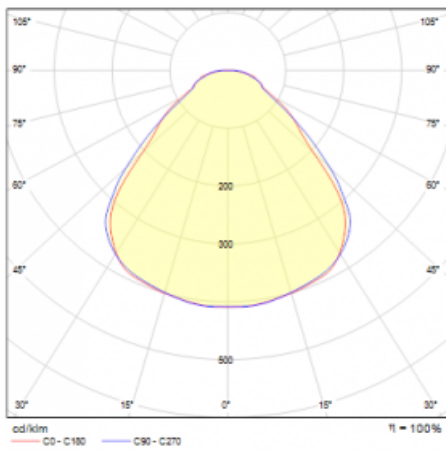

Leuchte

Rundo 24

290-260I-10GED/830, S +
00-00334, S

Diese runden Leuchten mit Aluminiumprofil sind in Höhe 24 mm, erhältlich. Die Rundo24 Leuchten zeichnen sich durch ihre hervorragende Leistung von bis zu 145 lm/W aus und können einem Raum Leichtigkeit und Kraft verleihen. Erhältlich sind Pendel- oder Aufbauleuchten, mit direkter oder direkt-indirekter Ausstrahlung, die eine interessante Lichtaura erzeugen. Die runde Leuchte mit Opaldiffusor PMMA oder Mikroprisma eignet sich sowie für gewerbliche Räume als auch für private Haushalte. Die Leuchten können mit Bewegungs- oder Tageslichtsensor bzw. mit Bluetooth-Technologie ausgestattet werden, die eine einfache Steuerung der Leuchte mit einem Smart-Gerät ermöglicht.

Typ der Montage	Pendelleuchten
Typ der Ausstrahlung	Direkte
Form der Leuchte	Rundleuchte
Farbe der Leuchte	Silber
Material	Aluminium
Lebensdauer	L80/B20 50 000 Stunden
Garantie	5 years
Beschreibung der Leuchte	Pendelleuchte
Abmessungen	ø 630 mm × 24 mm
Lichtquelle	LED MODUL
Art der Optik	Mikroprismatische Optik
Lichtstrom*	2050 lm
Farbtemperatur	3000 K Warm weiss
Leuchtwirkungsgrad	144 lm/W
MacAdam	3
Lichtquelle	
Farbwiedergabeindex	80
UGR max. X=4H Y=8H, ρ=70,50,20	16.8
Leistungsaufnahme*	14.2 W
Anschluss der Leuchte	DALI
Elektrische Spannung	220-240V
Frequenz	50/60Hz

 **CE** IP 40

*±10 %

Technische Zeichnung

Kurve

Zum Herunterladen

Montageanleitung

Fotografie