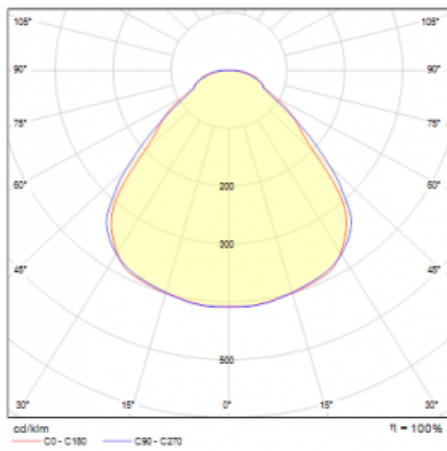

Leuchte

Rundo 24

290-241K-10GHM3/830, B +
00-00334, B

Diese runden Leuchten mit Aluminiumprofil sind in Höhe 24 mm, erhältlich. Die Rundo24 Leuchten zeichnen sich durch ihre hervorragende Leistung von bis zu 145 lm/W aus und können einem Raum Leichtigkeit und Kraft verleihen. Erhältlich sind Pendel- oder Aufbauleuchten, mit direkter oder direkt-indirekter Ausstrahlung, die eine interessante Lichtaura erzeugen. Die runde Leuchte mit Opaldiffusor PMMA oder Mikroprisma eignet sich sowie für gewerbliche Räume als auch für private Haushalte. Die Leuchten können mit Bewegungs- oder Tageslichtsensor bzw. mit Bluetooth-Technologie ausgestattet werden, die eine einfache Steuerung der Leuchte mit einem Smart-Gerät ermöglicht.

Typ der Montage	Pendelleuchten
Typ der Ausstrahlung	Direkte/indirekte
Form der Leuchte	Rundleuchte
Farbe der Leuchte	Schwarz
Material	Aluminium
Lebensdauer	L80/B20 50 000 Stunden
Garantie	5 years
Beschreibung der Leuchte	Pendelleuchte
Abmessungen	ø 410 mm × 24 mm
Lichtquelle	LED MODUL
Art der Optik	Opaler Diffusor
Lichtstrom*	4990 lm
Farbtemperatur	3000 K Warm weiss
Leuchtwirkungsgrad	137 lm/W
MacAdam Lichtquelle	3
Farbwiedergabeindex	80
UGR max. X=4H Y=8H, ρ=70,50,20	21.8
Leistungsaufnahme*	36.5 W
Anschluss der Leuchte	ON/OFF 3 Stunde
Elektrische Spannung	220-240V
Frequenz	50/60Hz

 **CE** IP 40

*±10 %

Technische Zeichnung

Kurve

Zum Herunterladen

Montageanleitung

Fotografie