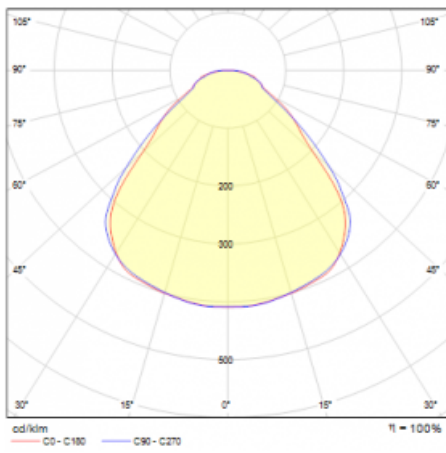

Technische Zeichnung

Kurve