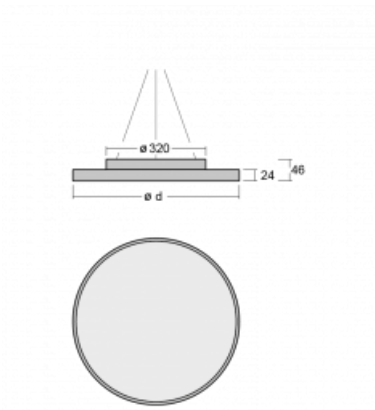

# Rundo 24

290-241K-10GHD/830, W +  
00-00334, W

Diese runden Leuchten mit Aluminiumprofil sind in Höhe 24 mm, erhältlich. Die Rundo24 Leuchten zeichnen sich durch ihre hervorragende Leistung von bis zu 145 lm/W aus und können einem Raum Leichtigkeit und Kraft verleihen. Erhältlich sind Pendel- oder Aufbauleuchten, mit direkter oder direkt-indirekter Ausstrahlung, die eine interessante Lichtaura erzeugen. Die runde Leuchte mit Opaldiffusor PMMA oder Mikroprisma eignet sich sowie für gewerbliche Räume als auch für private Haushalte. Die Leuchten können mit Bewegungs- oder Tageslichtsensor bzw. mit Bluetooth-Technologie ausgestattet werden, die eine einfache Steuerung der Leuchte mit einem Smart-Gerät ermöglicht.

Typ der Montage	Pendelleuchten
Typ der Ausstrahlung	Direkte/indirekte
Form der Leuchte	Rundleuchte
Farbe der Leuchte	Weiss
Material	Aluminium
Lebensdauer	L80/B20 50 000 Stunden
Garantie	5 years
Beschreibung der Leuchte	Pendelleuchte
Abmessungen	ø 410 mm × 24 mm
Gewicht	3.4 kg
Lichtquelle	LED MODUL
Art der Optik	Opaler Diffusor
Lichtstrom*	4990 lm
Farbtemperatur	3000 K Warm weiss
Leuchtwirkungsgrad	137 lm/W
MacAdam Lichtquelle	3
Farbwiedergabeindex	80
UGR max. X=4H Y=8H, ρ=70,50,20	21.8

## Technische Zeichnung

Leistungsaufnahme\* 36.5 W

Anschluss der Leuchte DALI

Elektrische Spannung 220-240V

Frequenz 50/60Hz

⊕ CE IP 40

\*±10 %