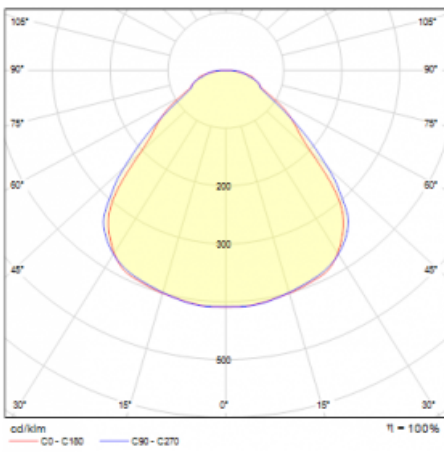

Typ der Montage	Pendelleuchten
Typ der Ausstrahlung	Direkte/indirekte
Form der Leuchte	Rundleuchte
Farbe der Leuchte	Weiss
Material	Aluminium
Lebensdauer	L80/B20 50 000 Stunden
Garantie	5 years
Beschreibung der Leuchte	Pendelleuchte
Abmessungen	ø 410 mm × 24 mm
Gewicht	3.4 kg
Lichtquelle	LED MODUL
Art der Optik	Opaler Diffusor
Lichtstrom*	4990 lm
Farbtemperatur	3000 K Warm weiss
Leuchtwirkungsgrad	137 lm/W
MacAdam Lichtquelle	3
Farbwiedergabeindex	80
UGR max. X=4H Y=8H, ρ=70,50,20	21.8

## Technische Zeichnung

Leistungsaufnahme\* 36.5 W

Anschluss der Leuchte DALI

Elektrische Spannung 220-240V

Frequenz 50/60Hz

⊕ CE IP 40

\*±10 %

## Kurve

**Zum Herunterladen**

Montageanleitung

Fotografie