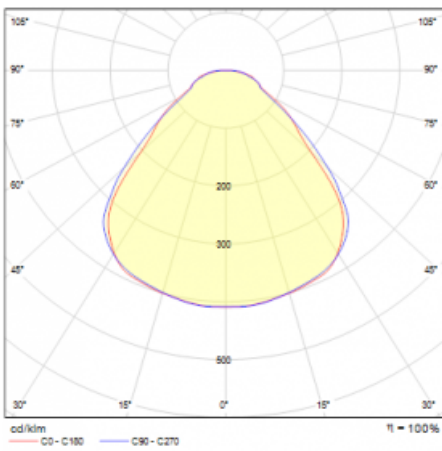

Typ der Montage	Pendelleuchten
Typ der Ausstrahlung	Direkte/indirekte
Form der Leuchte	Rundleuchte
Farbe der Leuchte	Silber
Material	Aluminium
Lebensdauer	L80/B20 50 000 Stunden
Garantie	5 years
Beschreibung der Leuchte	Pendelleuchte
Abmessungen	ø 410 mm × 24 mm
Gewicht	3.4 kg
Lichtquelle	LED MODUL
Art der Optik	Opaler Diffusor
Lichtstrom*	4990 lm
Farbtemperatur	3000 K Warm weiss
Leuchtwirkungsgrad	137 lm/W
MacAdam Lichtquelle	3
Farbwiedergabeindex	80
UGR max. X=4H Y=8H, ρ=70,50,20	21.8

Technische Zeichnung

Leistungsaufnahme* 36.5 W

Anschluss der Leuchte DALI

Elektrische Spannung 220-240V

Frequenz 50/60Hz

⊕ CE IP 40

*±10 %

Kurve