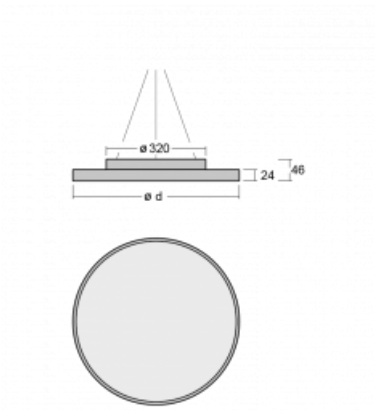

Leuchte

Rundo 24

290-241K-10GHD/830, S +
00-00334, S

Diese runden Leuchten mit Aluminiumprofil sind in Höhe 24 mm, erhältlich. Die Rundo24 Leuchten zeichnen sich durch ihre hervorragende Leistung von bis zu 145 lm/W aus und können einem Raum Leichtigkeit und Kraft verleihen. Erhältlich sind Pendel- oder Aufbauleuchten, mit direkter oder direkt-indirekter Ausstrahlung, die eine interessante Lichtaura erzeugen. Die runde Leuchte mit Opaldiffusor PMMA oder Mikroprisma eignet sich sowie für gewerbliche Räume als auch für private Haushalte. Die Leuchten können mit Bewegungs- oder Tageslichtsensor bzw. mit Bluetooth-Technologie ausgestattet werden, die eine einfache Steuerung der Leuchte mit einem Smart-Gerät ermöglicht.

Typ der Montage	Pendelleuchten
Typ der Ausstrahlung	Direkte/indirekte
Form der Leuchte	Rundleuchte
Farbe der Leuchte	Silber
Material	Aluminium
Lebensdauer	L80/B20 50 000 Stunden
Garantie	5 years
Beschreibung der Leuchte	Pendelleuchte
Abmessungen	ø 410 mm × 24 mm
Gewicht	3.4 kg
Lichtquelle	LED MODUL
Art der Optik	Opaler Diffusor
Lichtstrom*	4990 lm
Farbtemperatur	3000 K Warm weiss
Leuchtwirkungsgrad	137 lm/W
MacAdam Lichtquelle	3
Farbwiedergabeindex	80
UGR max. X=4H Y=8H, ρ=70,50,20	21.8

Technische Zeichnung

Leistungsaufnahme* 36.5 W

Anschluss der Leuchte DALI

Elektrische Spannung 220-240V

Frequenz 50/60Hz

⊕ CE IP 40

*±10 %

Kurve