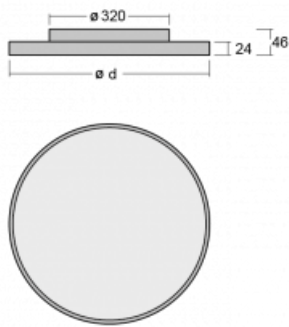

Leuchte

Rundo 24

290-241K-10GHD/830, B

Diese runden Leuchten mit Aluminiumprofil sind in Höhe 24 mm, erhältlich. Die Rundo24 Leuchten zeichnen sich durch ihre hervorragende Leistung von bis zu 145 lm/W aus und können einem Raum Leichtigkeit und Kraft verleihen. Erhältlich sind Pendel- oder Aufbauleuchten, mit direkter oder direkt-indirekter Ausstrahlung, die eine interessante Lichtaura erzeugen. Die runde Leuchte mit Opaldiffusor PMMA oder Mikroprisma eignet sich sowie für gewerbliche Räume als auch für private Haushalte. Die Leuchten können mit Bewegungs- oder Tageslichtsensor bzw. mit Bluetooth-Technologie ausgestattet werden, die eine einfache Steuerung der Leuchte mit einem Smart-Gerät ermöglicht.

Typ der Montage	Aufbauleuchten, Wandleuchten, Pendelleuchten
Typ der Ausstrahlung	Direkte/indirekte
Form der Leuchte	Rundleuchte
Farbe der Leuchte	Schwarz
Material	Aluminium
Lebensdauer	L80/B20 50 000 Stunden
Garantie	5 years
Beschreibung der Leuchte	Aufbau-/Wand-/Pendelleuchte
Abmessungen	ø 410 mm × 24 mm
Gewicht	3.4 kg
Lichtquelle	LED MODUL
Art der Optik	Opaler Diffusor
Lichtstrom*	4990 lm
Farbtemperatur	3000 K Warm weiss
Leuchtwirkungsgrad	137 lm/W
MacAdam Lichtquelle	3
Farbwiedergabeindex	80
UGR max. X=4H Y=8H, ρ=70,50,20	21.8

Technische Zeichnung

Leistungsaufnahme* 36.5 W

Anschluss der Leuchte DALI

Elektrische Spannung 220-240V

Frequenz 50/60Hz

⊕ CE IP 40

*±10 %

Kurve