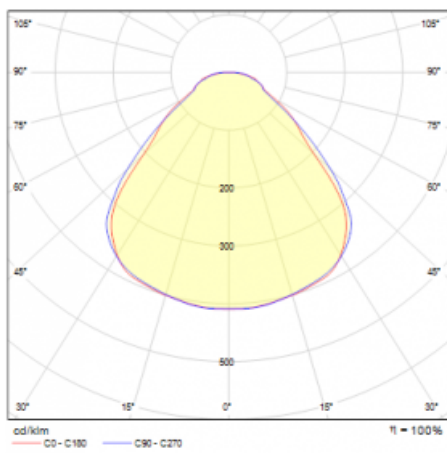

Technische Zeichnung

Leistungsaufnahme* 36.5 W

Anschluss der Leuchte DALI

Elektrische Spannung 220-240V

Frequenz 50/60Hz

⊕ CE IP 40

*±10 %

Kurve