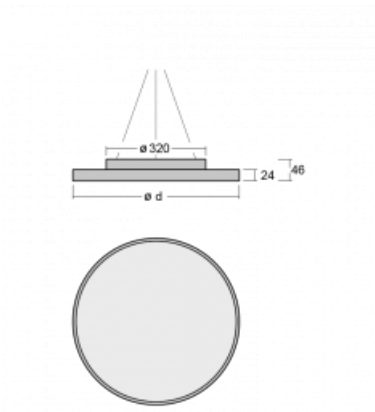

Leuchte

Rundo 24

290-241K-10GHD/830, B +
00-00334, B

Diese runden Leuchten mit Aluminiumprofil sind in Höhe 24 mm, erhältlich. Die Rundo24 Leuchten zeichnen sich durch ihre hervorragende Leistung von bis zu 145 lm/W aus und können einem Raum Leichtigkeit und Kraft verleihen. Erhältlich sind Pendel- oder Aufbauleuchten, mit direkter oder direkt-indirekter Ausstrahlung, die eine interessante Lichtaura erzeugen. Die runde Leuchte mit Opaldiffusor PMMA oder Mikroprisma eignet sich sowie für gewerbliche Räume als auch für private Haushalte. Die Leuchten können mit Bewegungs- oder Tageslichtsensor bzw. mit Bluetooth-Technologie ausgestattet werden, die eine einfache Steuerung der Leuchte mit einem Smart-Gerät ermöglicht.

Typ der Montage	Pendelleuchten
Typ der Ausstrahlung	Direkte/indirekte
Form der Leuchte	Rundleuchte
Farbe der Leuchte	Schwarz
Material	Aluminium
Lebensdauer	L80/B20 50 000 Stunden
Garantie	5 years
Beschreibung der Leuchte	Pendelleuchte
Abmessungen	ø 410 mm × 24 mm
Gewicht	3.4 kg
Lichtquelle	LED MODUL
Art der Optik	Opaler Diffusor
Lichtstrom*	4990 lm
Farbtemperatur	3000 K Warm weiss
Leuchtwirkungsgrad	137 lm/W
MacAdam Lichtquelle	3
Farbwiedergabeindex	80
UGR max. X=4H Y=8H, ρ=70,50,20	21.8

Technische Zeichnung

Leistungsaufnahme* 36.5 W

Anschluss der Leuchte DALI

Elektrische Spannung 220-240V

Frequenz 50/60Hz

⊕ CE IP 40

*±10 %

Kurve