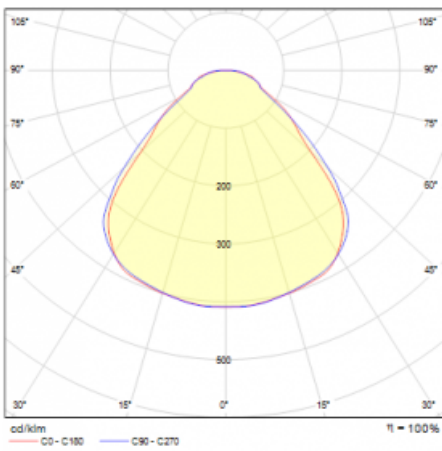

Typ der Montage	Pendelleuchten
Typ der Ausstrahlung	Direkte/indirekte
Form der Leuchte	Rundleuchte
Farbe der Leuchte	Schwarz
Material	Aluminium
Lebensdauer	L80/B20 50 000 Stunden
Garantie	5 years
Beschreibung der Leuchte	Pendelleuchte
Abmessungen	ø 410 mm × 24 mm
Gewicht	3.4 kg
Lichtquelle	LED MODUL
Art der Optik	Opaler Diffusor
Lichtstrom*	4990 lm
Farbtemperatur	3000 K Warm weiss
Leuchtwirkungsgrad	137 lm/W
MacAdam Lichtquelle	3
Farbwiedergabeindex	80
UGR max. X=4H Y=8H, ρ=70,50,20	21.8

Technische Zeichnung

Leistungsaufnahme* 36.5 W

Anschluss der Leuchte DALI

Elektrische Spannung 220-240V

Frequenz 50/60Hz

⊕ CE IP 40

*±10 %

Kurve