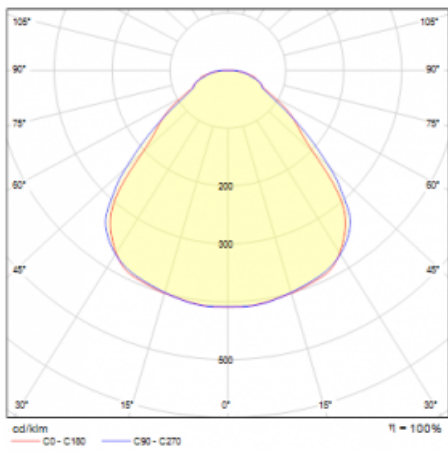

Leuchte

Rundo 24

290-241K-10GGM3/840, B +
00-00384-1000/RUN, B

Diese runden Leuchten mit Aluminiumprofil sind in Höhe 24 mm, erhältlich. Die Rundo24 Leuchten zeichnen sich durch ihre hervorragende Leistung von bis zu 145 lm/W aus und können einem Raum Leichtigkeit und Kraft verleihen. Erhältlich sind Pendel- oder Aufbauleuchten, mit direkter oder direkt-indirekter Ausstrahlung, die eine interessante Lichtaura erzeugen. Die runde Leuchte mit Opaldiffusor PMMA oder Mikroprisma eignet sich sowie für gewerbliche Räume als auch für private Haushalte. Die Leuchten können mit Bewegungs- oder Tageslichtsensor bzw. mit Bluetooth-Technologie ausgestattet werden, die eine einfache Steuerung der Leuchte mit einem Smart-Gerät ermöglicht.

Typ der Montage	Pendelleuchten
Typ der Ausstrahlung	Direkte/indirekte
Form der Leuchte	Rundleuchte
Farbe der Leuchte	Schwarz
Material	Aluminium
Lebensdauer	L80/B20 50 000 Stunden
Garantie	5 years
Beschreibung der Leuchte	Pendelleuchte
Abmessungen	ø 410 mm × 24 mm
Lichtquelle	LED MODUL
Art der Optik	Opaler Diffusor
Lichtstrom*	3000 lm
Farbtemperatur	4000 K Kalt weiss
Leuchtwirkungsgrad	144 lm/W
MacAdam Lichtquelle	3
Farbwiedergabeindex	80
UGR max. X=4H Y=8H, ρ=70,50,20	20
Leistungsaufnahme*	20.8 W
Anschluss der Leuchte	ON/OFF 3 Stunde
Elektrische Spannung	220-240V
Frequenz	50/60Hz

 **CE** IP 40

*±10 %

Technische Zeichnung

Kurve

Zum Herunterladen

Montageanleitung

Fotografie