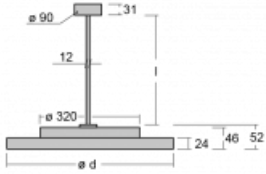

Technische Zeichnung