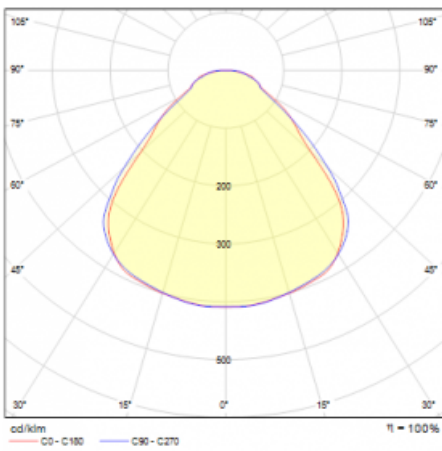

Typ der Montage	Pendelleuchten
Typ der Ausstrahlung	Direkte/indirekte
Form der Leuchte	Rundleuchte
Farbe der Leuchte	Schwarz
Material	Aluminium
Lebensdauer	L80/B20 50 000 Stunden
Garantie	5 years
Beschreibung der Leuchte	Pendelleuchte
Abmessungen	ø 410 mm × 24 mm
Gewicht	3.2 kg
Lichtquelle	LED MODUL
Art der Optik	Opaler Diffusor
Lichtstrom*	3000 lm
Farbtemperatur	4000 K Kalt weiss
Leuchtwirkungsgrad	144 lm/W
MacAdam Lichtquelle	3
Farbwiedergabeindex	80
UGR max. X=4H Y=8H, ρ=70,50,20	20

## Kurve

**Zum Herunterladen**

Montageanleitung

Fotografie