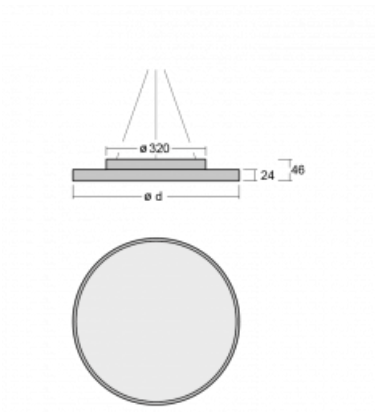

Leuchte

Rundo 24

290-241K-10GGD/840, W +
00-00334, W

Diese runden Leuchten mit Aluminiumprofil sind in Höhe 24 mm, erhältlich. Die Rundo24 Leuchten zeichnen sich durch ihre hervorragende Leistung von bis zu 145 lm/W aus und können einem Raum Leichtigkeit und Kraft verleihen. Erhältlich sind Pendel- oder Aufbauleuchten, mit direkter oder direkt-indirekter Ausstrahlung, die eine interessante Lichtaura erzeugen. Die runde Leuchte mit Opaldiffusor PMMA oder Mikroprisma eignet sich sowie für gewerbliche Räume als auch für private Haushalte. Die Leuchten können mit Bewegungs- oder Tageslichtsensor bzw. mit Bluetooth-Technologie ausgestattet werden, die eine einfache Steuerung der Leuchte mit einem Smart-Gerät ermöglicht.

Typ der Montage	Pendelleuchten
Typ der Ausstrahlung	Direkte/indirekte
Form der Leuchte	Rundleuchte
Farbe der Leuchte	Weiss
Material	Aluminium
Lebensdauer	L80/B20 50 000 Stunden
Garantie	5 years
Beschreibung der Leuchte	Pendelleuchte
Abmessungen	ø 410 mm × 24 mm
Gewicht	3.5 kg
Lichtquelle	LED MODUL
Art der Optik	Opaler Diffusor
Lichtstrom*	3000 lm
Farbtemperatur	4000 K Kalt weiss
Leuchtwirkungsgrad	144 lm/W
MacAdam Lichtquelle	3
Farbwiedergabeindex	80
UGR max. X=4H Y=8H, ρ=70,50,20	20

Technische Zeichnung

Leistungsaufnahme* 20.8 W

Anschluss der Leuchte DALI

Elektrische Spannung 220-240V

Frequenz 50/60Hz

⊕ CE IP 40

*±10 %

Kurve