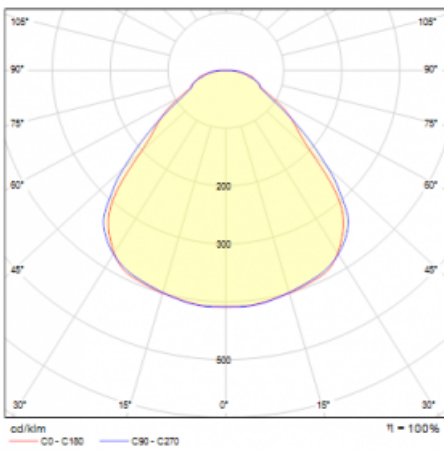

Typ der Montage	Pendelleuchten
Typ der Ausstrahlung	Direkte/indirekte
Form der Leuchte	Rundleuchte
Farbe der Leuchte	Weiss
Material	Aluminium
Lebensdauer	L80/B20 50 000 Stunden
Garantie	5 years
Beschreibung der Leuchte	Pendelleuchte
Abmessungen	ø 410 mm × 24 mm
Gewicht	3.5 kg
Lichtquelle	LED MODUL
Art der Optik	Opaler Diffusor
Lichtstrom*	3000 lm
Farbtemperatur	4000 K Kalt weiss
Leuchtwirkungsgrad	144 lm/W
MacAdam Lichtquelle	3
Farbwiedergabeindex	80
UGR max. X=4H Y=8H, ρ=70,50,20	20

Technische Zeichnung

Leistungsaufnahme* 20.8 W

Anschluss der Leuchte DALI

Elektrische Spannung 220-240V

Frequenz 50/60Hz

⊕ CE IP 40

*±10 %

Kurve