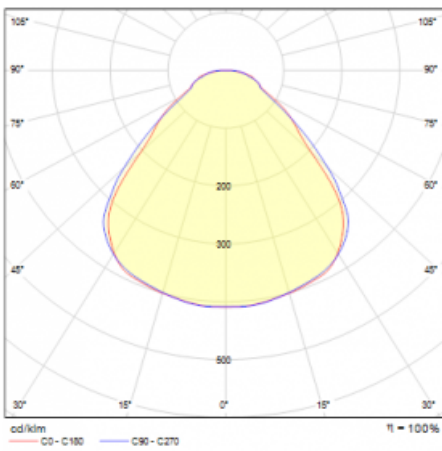

Typ der Montage	Pendelleuchten
Typ der Ausstrahlung	Direkte/indirekte
Form der Leuchte	Rundleuchte
Farbe der Leuchte	Silber
Material	Aluminium
Lebensdauer	L80/B20 50 000 Stunden
Garantie	5 years
Beschreibung der Leuchte	Pendelleuchte
Abmessungen	ø 410 mm × 24 mm
Gewicht	3.5 kg
Lichtquelle	LED MODUL
Art der Optik	Opaler Diffusor
Lichtstrom*	3000 lm
Farbtemperatur	4000 K Kalt weiss
Leuchtwirkungsgrad	144 lm/W
MacAdam Lichtquelle	3
Farbwiedergabeindex	80
UGR max. X=4H Y=8H, ρ=70,50,20	20

Technische Zeichnung

Leistungsaufnahme* 20.8 W

Anschluss der Leuchte DALI

Elektrische Spannung 220-240V

Frequenz 50/60Hz

⊕ CE IP 40

* $\pm 10\%$

Kurve