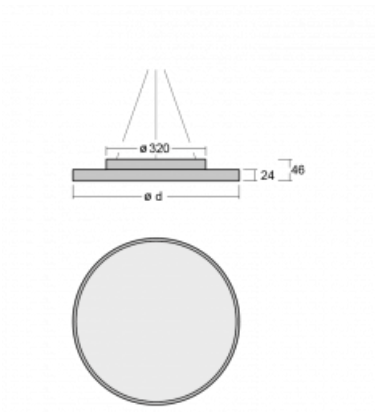

Leuchte

Rundo 24

290-241K-10GGD/840, S +
00-00334, S

Diese runden Leuchten mit Aluminiumprofil sind in Höhe 24 mm, erhältlich. Die Rundo24 Leuchten zeichnen sich durch ihre hervorragende Leistung von bis zu 145 lm/W aus und können einem Raum Leichtigkeit und Kraft verleihen. Erhältlich sind Pendel- oder Aufbauleuchten, mit direkter oder direkt-indirekter Ausstrahlung, die eine interessante Lichtaura erzeugen. Die runde Leuchte mit Opaldiffusor PMMA oder Mikroprisma eignet sich sowie für gewerbliche Räume als auch für private Haushalte. Die Leuchten können mit Bewegungs- oder Tageslichtsensor bzw. mit Bluetooth-Technologie ausgestattet werden, die eine einfache Steuerung der Leuchte mit einem Smart-Gerät ermöglicht.

Typ der Montage	Pendelleuchten
Typ der Ausstrahlung	Direkte/indirekte
Form der Leuchte	Rundleuchte
Farbe der Leuchte	Silber
Material	Aluminium
Lebensdauer	L80/B20 50 000 Stunden
Garantie	5 years
Beschreibung der Leuchte	Pendelleuchte
Abmessungen	ø 410 mm × 24 mm
Gewicht	3.5 kg
Lichtquelle	LED MODUL
Art der Optik	Opaler Diffusor
Lichtstrom*	3000 lm
Farbtemperatur	4000 K Kalt weiss
Leuchtwirkungsgrad	144 lm/W
MacAdam Lichtquelle	3
Farbwiedergabeindex	80
UGR max. X=4H Y=8H, ρ=70,50,20	20

Technische Zeichnung

Leistungsaufnahme* 20.8 W

Anschluss der Leuchte DALI

Elektrische Spannung 220-240V

Frequenz 50/60Hz

⊕ CE IP 40

* $\pm 10\%$

Kurve