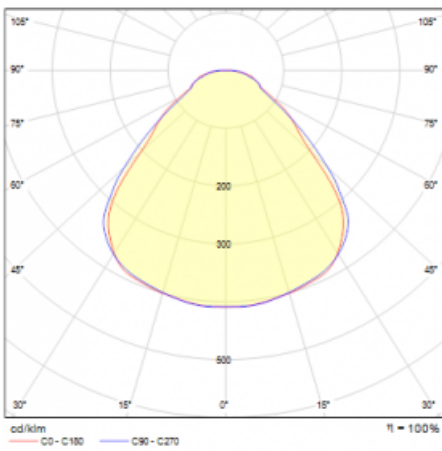

Typ der Montage	Pendelleuchten
Typ der Ausstrahlung	Direkte/indirekte
Form der Leuchte	Rundleuchte
Farbe der Leuchte	Schwarz
Material	Aluminium
Lebensdauer	L80/B20 50 000 Stunden
Garantie	5 years
Beschreibung der Leuchte	Pendelleuchte
Abmessungen	ø 410 mm × 24 mm
Gewicht	3.5 kg
Lichtquelle	LED MODUL
Art der Optik	Opaler Diffusor
Lichtstrom*	3000 lm
Farbtemperatur	4000 K Kalt weiss
Leuchtwirkungsgrad	144 lm/W
MacAdam Lichtquelle	3
Farbwiedergabeindex	80
UGR max. X=4H Y=8H, ρ=70,50,20	20

## Technische Zeichnung

Leistungsaufnahme\* 20.8 W

Anschluss der Leuchte DALI

Elektrische Spannung 220-240V

Frequenz 50/60Hz

⊕ CE IP 40

\*±10 %

## Kurve

**Zum Herunterladen**

Montageanleitung

Fotografie