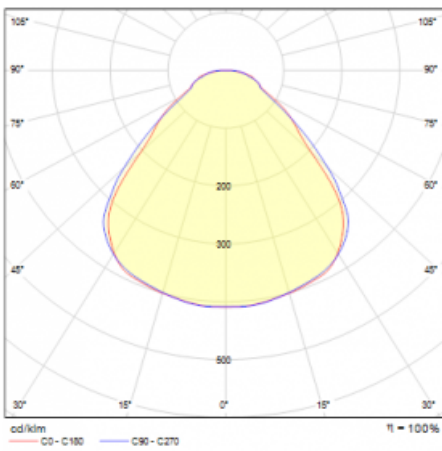

Typ der Montage	Pendelleuchten
Typ der Ausstrahlung	Direkte/indirekte
Form der Leuchte	Rundleuchte
Farbe der Leuchte	Weiss
Material	Aluminium
Lebensdauer	L80/B20 50 000 Stunden
Garantie	5 years
Beschreibung der Leuchte	Pendelleuchte
Abmessungen	ø 410 mm × 24 mm
Gewicht	3.3 kg
Lichtquelle	LED MODUL
Art der Optik	Opaler Diffusor
Lichtstrom*	3040 lm
Farbtemperatur	3000 K Warm weiss
Leuchtwirkungsgrad	138 lm/W
MacAdam Lichtquelle	3
Farbwiedergabeindex	80
UGR max. X=4H Y=8H, ρ=70,50,20	20.1

## Technische Zeichnung

Leistungsaufnahme\* 22.1 W

Anschluss der Leuchte DALI

Elektrische Spannung 220-240V

Frequenz 50/60Hz

⊕ CE IP 40

\*±10 %

## Kurve

**Zum Herunterladen**

Montageanleitung

Fotografie