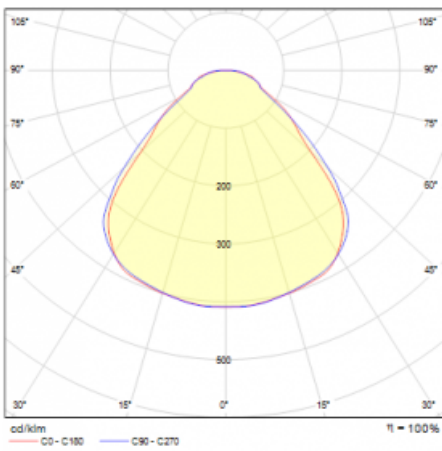

Typ der Montage	Pendelleuchten
Typ der Ausstrahlung	Direkte/indirekte
Form der Leuchte	Rundleuchte
Farbe der Leuchte	Silber
Material	Aluminium
Lebensdauer	L80/B20 50 000 Stunden
Garantie	5 years
Beschreibung der Leuchte	Pendelleuchte
Abmessungen	ø 410 mm × 24 mm
Gewicht	3.3 kg
Lichtquelle	LED MODUL
Art der Optik	Opaler Diffusor
Lichtstrom*	3040 lm
Farbtemperatur	3000 K Warm weiss
Leuchtwirkungsgrad	138 lm/W
MacAdam Lichtquelle	3
Farbwiedergabeindex	80
UGR max. X=4H Y=8H, ρ=70,50,20	20.1

## Technische Zeichnung

Leistungsaufnahme\* 22.1 W

Anschluss der Leuchte DALI

Elektrische Spannung 220-240V

Frequenz 50/60Hz

⊕ CE IP 40

\*±10 %

## Kurve

**Zum Herunterladen**

Montageanleitung

Fotografie