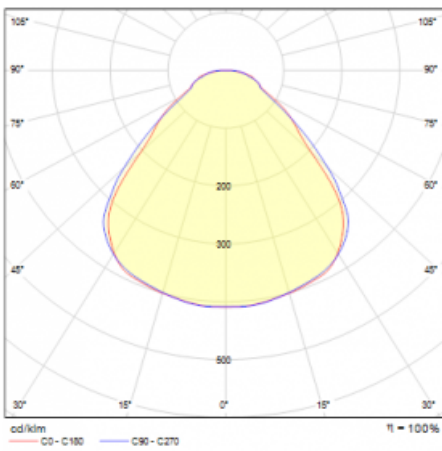

Typ der Montage	Pendelleuchten
Typ der Ausstrahlung	Direkte/indirekte
Form der Leuchte	Rundleuchte
Farbe der Leuchte	Schwarz
Material	Aluminium
Lebensdauer	L80/B20 50 000 Stunden
Garantie	5 years
Beschreibung der Leuchte	Pendelleuchte
Abmessungen	ø 410 mm × 24 mm
Gewicht	3.3 kg
Lichtquelle	LED MODUL
Art der Optik	Opaler Diffusor
Lichtstrom*	3040 lm
Farbtemperatur	3000 K Warm weiss
Leuchtwirkungsgrad	138 lm/W
MacAdam Lichtquelle	3
Farbwiedergabeindex	80
UGR max. X=4H Y=8H, ρ=70,50,20	20.1

Technische Zeichnung

Leistungsaufnahme* 22.1 W

Anschluss der Leuchte DALI

Elektrische Spannung 220-240V

Frequenz 50/60Hz

⊕ CE IP 40

*±10 %

Kurve