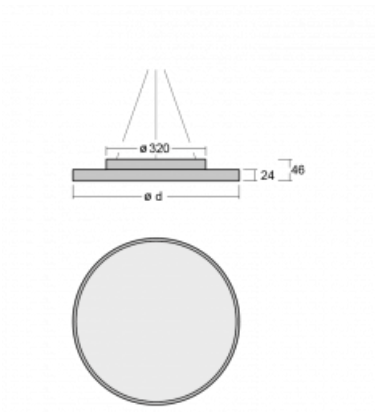

Leuchte

Rundo 24

290-241K-10GGD/830, B +
00-00334, B

Diese runden Leuchten mit Aluminiumprofil sind in Höhe 24 mm, erhältlich. Die Rundo24 Leuchten zeichnen sich durch ihre hervorragende Leistung von bis zu 145 lm/W aus und können einem Raum Leichtigkeit und Kraft verleihen. Erhältlich sind Pendel- oder Aufbauleuchten, mit direkter oder direkt-indirekter Ausstrahlung, die eine interessante Lichtaura erzeugen. Die runde Leuchte mit Opaldiffusor PMMA oder Mikroprisma eignet sich sowie für gewerbliche Räume als auch für private Haushalte. Die Leuchten können mit Bewegungs- oder Tageslichtsensor bzw. mit Bluetooth-Technologie ausgestattet werden, die eine einfache Steuerung der Leuchte mit einem Smart-Gerät ermöglicht.

Typ der Montage	Pendelleuchten
Typ der Ausstrahlung	Direkte/indirekte
Form der Leuchte	Rundleuchte
Farbe der Leuchte	Schwarz
Material	Aluminium
Lebensdauer	L80/B20 50 000 Stunden
Garantie	5 years
Beschreibung der Leuchte	Pendelleuchte
Abmessungen	ø 410 mm × 24 mm
Gewicht	3.3 kg
Lichtquelle	LED MODUL
Art der Optik	Opaler Diffusor
Lichtstrom*	3040 lm
Farbtemperatur	3000 K Warm weiss
Leuchtwirkungsgrad	138 lm/W
MacAdam Lichtquelle	3
Farbwiedergabeindex	80
UGR max. X=4H Y=8H, ρ=70,50,20	20.1

Technische Zeichnung

Leistungsaufnahme* 22.1 W

Anschluss der Leuchte DALI

Elektrische Spannung 220-240V

Frequenz 50/60Hz

⊕ CE IP 40

*±10 %

Kurve