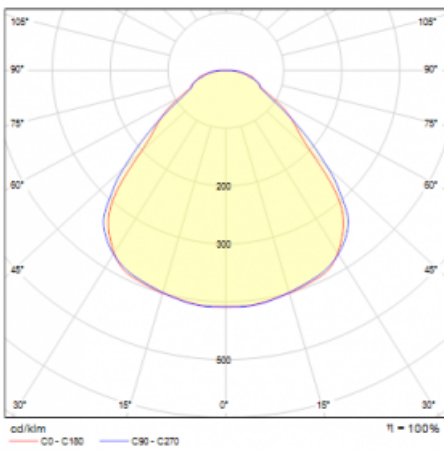

Typ der Montage	Pendelleuchten
Typ der Ausstrahlung	Direkte/indirekte
Form der Leuchte	Rundleuchte
Farbe der Leuchte	Weiss
Material	Aluminium
Lebensdauer	L80/B20 50 000 Stunden
Garantie	5 years
Beschreibung der Leuchte	Pendelleuchte
Abmessungen	ø 410 mm × 24 mm
Gewicht	3.4 kg
Lichtquelle	LED MODUL
Art der Optik	Opaler Diffusor
Lichtstrom*	1580 lm
Farbtemperatur	3000 K Warm weiss
Leuchtwirkungsgrad	139 lm/W
MacAdam Lichtquelle	3
Farbwiedergabeindex	80
UGR max. X=4H Y=8H, ρ=70,50,20	17.8

Technische Zeichnung

Leistungsaufnahme* 11.4 W

Anschluss der Leuchte DALI

Elektrische Spannung 220-240V

Frequenz 50/60Hz

⊕ CE IP 40

*±10 %

Kurve