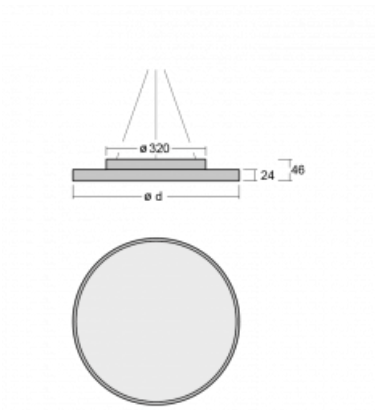

Leuchte

Rundo 24

290-241K-10GED/830, W +
00-00334, W

Diese runden Leuchten mit Aluminiumprofil sind in Höhe 24 mm, erhältlich. Die Rundo24 Leuchten zeichnen sich durch ihre hervorragende Leistung von bis zu 145 lm/W aus und können einem Raum Leichtigkeit und Kraft verleihen. Erhältlich sind Pendel- oder Aufbauleuchten, mit direkter oder direkt-indirekter Ausstrahlung, die eine interessante Lichtaura erzeugen. Die runde Leuchte mit Opaldiffusor PMMA oder Mikroprisma eignet sich sowie für gewerbliche Räume als auch für private Haushalte. Die Leuchten können mit Bewegungs- oder Tageslichtsensor bzw. mit Bluetooth-Technologie ausgestattet werden, die eine einfache Steuerung der Leuchte mit einem Smart-Gerät ermöglicht.

Typ der Montage	Pendelleuchten
Typ der Ausstrahlung	Direkte/indirekte
Form der Leuchte	Rundleuchte
Farbe der Leuchte	Weiss
Material	Aluminium
Lebensdauer	L80/B20 50 000 Stunden
Garantie	5 years
Beschreibung der Leuchte	Pendelleuchte
Abmessungen	ø 410 mm × 24 mm
Gewicht	3.4 kg
Lichtquelle	LED MODUL
Art der Optik	Opaler Diffusor
Lichtstrom*	1580 lm
Farbtemperatur	3000 K Warm weiss
Leuchtwirkungsgrad	139 lm/W
MacAdam Lichtquelle	3
Farbwiedergabeindex	80
UGR max. X=4H Y=8H, ρ=70,50,20	17.8

Technische Zeichnung

Leistungsaufnahme* 11.4 W

Anschluss der Leuchte DALI

Elektrische Spannung 220-240V

Frequenz 50/60Hz

⊕ CE IP 40

*±10 %

Kurve