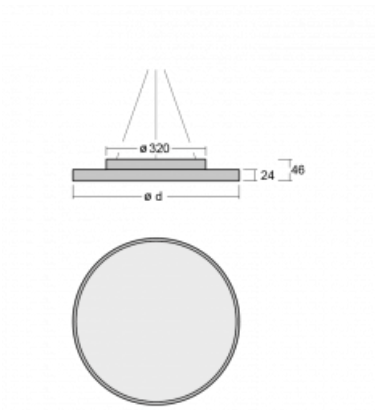

Technische Zeichnung