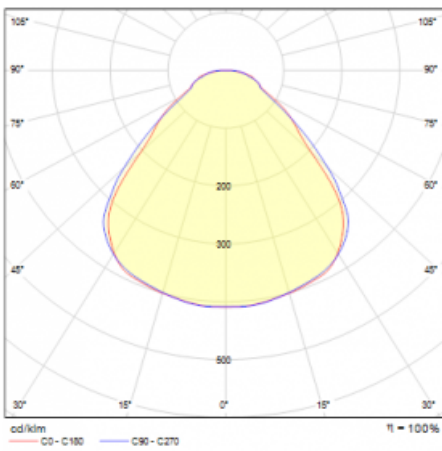

Typ der Montage	Pendelleuchten
Typ der Ausstrahlung	Direkte/indirekte
Form der Leuchte	Rundleuchte
Farbe der Leuchte	Silber
Material	Aluminium
Lebensdauer	L80/B20 50 000 Stunden
Garantie	5 years
Beschreibung der Leuchte	Pendelleuchte
Abmessungen	ø 410 mm × 24 mm
Gewicht	3.4 kg
Lichtquelle	LED MODUL
Art der Optik	Opaler Diffusor
Lichtstrom*	1580 lm
Farbtemperatur	3000 K Warm weiss
Leuchtwirkungsgrad	139 lm/W
MacAdam Lichtquelle	3
Farbwiedergabeindex	80
UGR max. X=4H Y=8H, ρ=70,50,20	17.8

## Technische Zeichnung

Leistungsaufnahme\* 11.4 W

Anschluss der Leuchte DALI

Elektrische Spannung 220-240V

Frequenz 50/60Hz

⊕ CE IP 40

\*±10 %

## Kurve

**Zum Herunterladen**

Montageanleitung

Fotografie