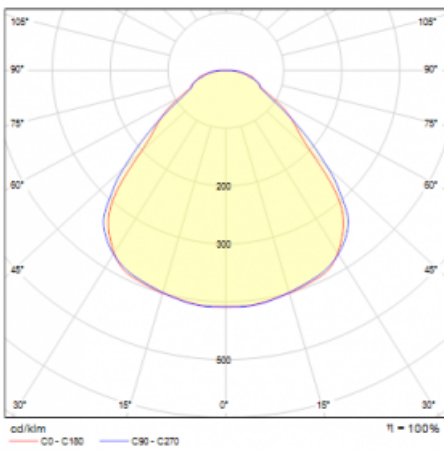

Typ der Montage	Pendelleuchten
Typ der Ausstrahlung	Direkte/indirekte
Form der Leuchte	Rundleuchte
Farbe der Leuchte	Schwarz
Material	Aluminium
Lebensdauer	L80/B20 50 000 Stunden
Garantie	5 years
Beschreibung der Leuchte	Pendelleuchte
Abmessungen	ø 410 mm × 24 mm
Gewicht	3.4 kg
Lichtquelle	LED MODUL
Art der Optik	Opaler Diffusor
Lichtstrom*	1580 lm
Farbtemperatur	3000 K Warm weiss
Leuchtwirkungsgrad	139 lm/W
MacAdam Lichtquelle	3
Farbwiedergabeindex	80
UGR max. X=4H Y=8H, ρ=70,50,20	17.8

Technische Zeichnung

Leistungsaufnahme* 11.4 W

Anschluss der Leuchte DALI

Elektrische Spannung 220-240V

Frequenz 50/60Hz

⊕ CE IP 40

*±10 %

Kurve