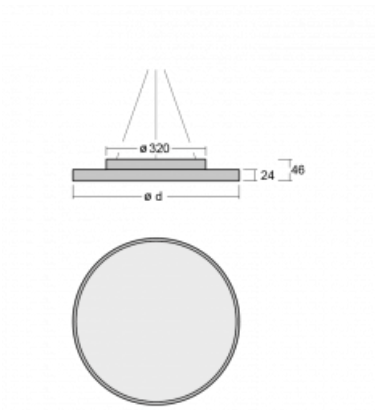

Leuchte

Rundo 24

290-241K-10GED/830, B +
00-00334, B

Diese runden Leuchten mit Aluminiumprofil sind in Höhe 24 mm, erhältlich. Die Rundo24 Leuchten zeichnen sich durch ihre hervorragende Leistung von bis zu 145 lm/W aus und können einem Raum Leichtigkeit und Kraft verleihen. Erhältlich sind Pendel- oder Aufbauleuchten, mit direkter oder direkt-indirekter Ausstrahlung, die eine interessante Lichtaura erzeugen. Die runde Leuchte mit Opaldiffusor PMMA oder Mikroprisma eignet sich sowie für gewerbliche Räume als auch für private Haushalte. Die Leuchten können mit Bewegungs- oder Tageslichtsensor bzw. mit Bluetooth-Technologie ausgestattet werden, die eine einfache Steuerung der Leuchte mit einem Smart-Gerät ermöglicht.

Typ der Montage	Pendelleuchten
Typ der Ausstrahlung	Direkte/indirekte
Form der Leuchte	Rundleuchte
Farbe der Leuchte	Schwarz
Material	Aluminium
Lebensdauer	L80/B20 50 000 Stunden
Garantie	5 years
Beschreibung der Leuchte	Pendelleuchte
Abmessungen	ø 410 mm × 24 mm
Gewicht	3.4 kg
Lichtquelle	LED MODUL
Art der Optik	Opaler Diffusor
Lichtstrom*	1580 lm
Farbtemperatur	3000 K Warm weiss
Leuchtwirkungsgrad	139 lm/W
MacAdam Lichtquelle	3
Farbwiedergabeindex	80
UGR max. X=4H Y=8H, ρ=70,50,20	17.8

Technische Zeichnung

Leistungsaufnahme* 11.4 W

Anschluss der Leuchte DALI

Elektrische Spannung 220-240V

Frequenz 50/60Hz

⊕ CE IP 40

*±10 %

Kurve