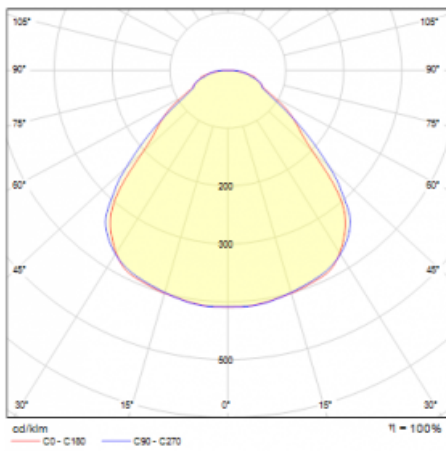

Leuchte

Rundo 24

290-241I-10GHM3/830, S +
00-00334, S

Diese runden Leuchten mit Aluminiumprofil sind in Höhe 24 mm, erhältlich. Die Rundo24 Leuchten zeichnen sich durch ihre hervorragende Leistung von bis zu 145 lm/W aus und können einem Raum Leichtigkeit und Kraft verleihen. Erhältlich sind Pendel- oder Aufbauleuchten, mit direkter oder direkt-indirekter Ausstrahlung, die eine interessante Lichtaura erzeugen. Die runde Leuchte mit Opaldiffusor PMMA oder Mikroprisma eignet sich sowie für gewerbliche Räume als auch für private Haushalte. Die Leuchten können mit Bewegungs- oder Tageslichtsensor bzw. mit Bluetooth-Technologie ausgestattet werden, die eine einfache Steuerung der Leuchte mit einem Smart-Gerät ermöglicht.

Typ der Montage	Pendelleuchten
Typ der Ausstrahlung	Direkte/indirekte
Form der Leuchte	Rundleuchte
Farbe der Leuchte	Silber
Material	Aluminium
Lebensdauer	L80/B20 50 000 Stunden
Garantie	5 years
Beschreibung der Leuchte	Pendelleuchte
Abmessungen	ø 410 mm × 24 mm
Lichtquelle	LED MODUL
Art der Optik	Mikroprismatische Optik
Lichtstrom*	5100 lm
Farbtemperatur	3000 K Warm weiss
Leuchtwirkungsgrad	140 lm/W
MacAdam Lichtquelle	3
Farbwiedergabeindex	80
UGR max. X=4H Y=8H, ρ=70,50,20	19.5
Leistungsaufnahme*	36.5 W
Anschluss der Leuchte	ON/OFF 3 Stunde
Elektrische Spannung	220-240V
Frequenz	50/60Hz

 **CE** IP 40

*±10 %

Technische Zeichnung

Kurve

Zum Herunterladen

Montageanleitung

Fotografie