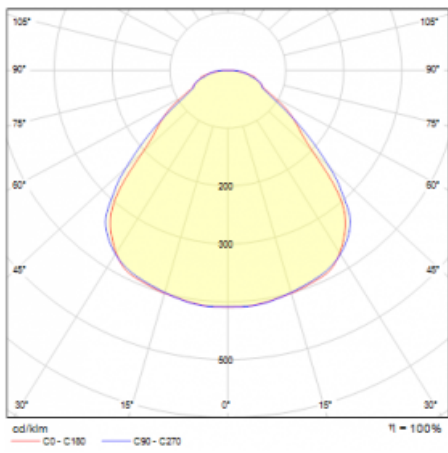

Leuchte

Rundo 24

290-241I-10GHE/840, S +
00-00384-1000/RUN, S

Diese runden Leuchten mit Aluminiumprofil sind in Höhe 24 mm, erhältlich. Die Rundo24 Leuchten zeichnen sich durch ihre hervorragende Leistung von bis zu 145 lm/W aus und können einem Raum Leichtigkeit und Kraft verleihen. Erhältlich sind Pendel- oder Aufbauleuchten, mit direkter oder direkt-indirekter Ausstrahlung, die eine interessante Lichtaura erzeugen. Die runde Leuchte mit Opaldiffusor PMMA oder Mikroprisma eignet sich sowie für gewerbliche Räume als auch für private Haushalte. Die Leuchten können mit Bewegungs- oder Tageslichtsensor bzw. mit Bluetooth-Technologie ausgestattet werden, die eine einfache Steuerung der Leuchte mit einem Smart-Gerät ermöglicht.

Typ der Montage	Pendelleuchten
Typ der Ausstrahlung	Direkte/indirekte
Form der Leuchte	Rundleuchte
Farbe der Leuchte	Silber
Material	Aluminium
Lebensdauer	L80/B20 50 000 Stunden
Garantie	5 years
Beschreibung der Leuchte	Pendelleuchte
Abmessungen	ø 410 mm × 24 mm
Lichtquelle	LED MODUL
Art der Optik	Mikroprismatische Optik
Lichtstrom*	5140 lm
Farbtemperatur	4000 K Kalt weiss
Leuchtwirkungsgrad	146 lm/W
MacAdam Lichtquelle	3
Farbwiedergabeindex	80
UGR max. X=4H Y=8H, ρ=70,50,20	19.5
Leistungsaufnahme*	35.2 W
Anschluss der Leuchte	ON/OFF
Elektrische Spannung	220-240V
Frequenz	50/60Hz

 **CE** IP 40

*±10 %

Technische Zeichnung

Kurve

Zum Herunterladen

Montageanleitung

Fotografie