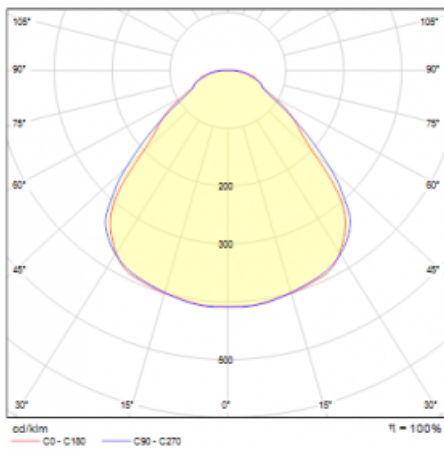

Leuchtwirkungsgrad	140 lm/W
--------------------	----------

MacAdam	3
---------	---

Lichtquelle	
-------------	--

Farbwiedergabeindex	80
---------------------	----

UGR max. X=4H	19,5
---------------	------

Y=8H, ρ=70,50,20	
------------------	--

Technische Zeichnung

Leistungsaufnahme* 36.5 W

Anschluss der Leuchte ON/OFF

Elektrische Spannung 220-240V

Frequenz 50/60Hz

⊕ CE IP 40

*±10 %

Kurve

Zum Herunterladen

Montageanleitung

Fotografie