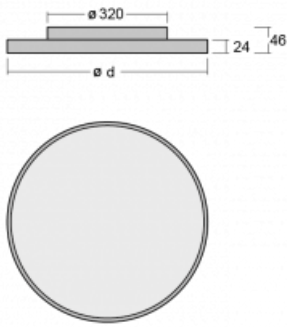

Beschreibung der Leuchte	Aufbau-/Wand-/Pendelleuchte
--------------------------	-----------------------------

Abmessungen	ø 410 mm × 24 mm
-------------	------------------

Gewicht	3.3 kg
---------	--------

Leuchtwirkungsgrad	140 lm/W
--------------------	----------

MacAdam	3
---------	---

Lichtquelle	
-------------	--

Farbwiedergabeindex	80
---------------------	----

UGR max. X=4H	19,5
---------------	------

Y=8H, ρ=70,50,20	
------------------	--

Technische Zeichnung

Leistungsaufnahme* 36.5 W

Anschluss der Leuchte ON/OFF

Elektrische Spannung 220-240V

Frequenz 50/60Hz

⊕ CE IP 40

*±10 %