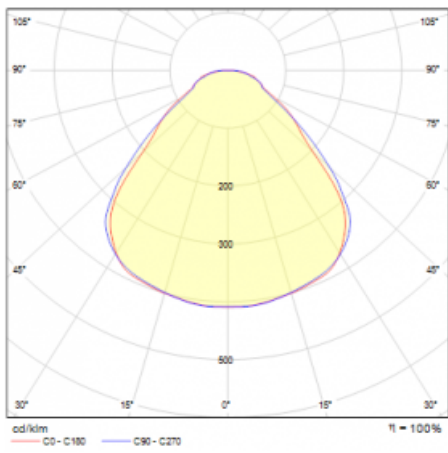

Leuchte

Rundo 24

 290-241I-10GHD/840, S +
00-00384-1000/RUN, S

Diese runden Leuchten mit Aluminiumprofil sind in Höhe 24 mm, erhältlich. Die Rundo24 Leuchten zeichnen sich durch ihre hervorragende Leistung von bis zu 145 lm/W aus und können einem Raum Leichtigkeit und Kraft verleihen. Erhältlich sind Pendel- oder Aufbauleuchten, mit direkter oder direkt-indirekter Ausstrahlung, die eine interessante Lichtaura erzeugen. Die runde Leuchte mit Opaldiffusor PMMA oder Mikroprisma eignet sich sowie für gewerbliche Räume als auch für private Haushalte. Die Leuchten können mit Bewegungs- oder Tageslichtsensor bzw. mit Bluetooth-Technologie ausgestattet werden, die eine einfache Steuerung der Leuchte mit einem Smart-Gerät ermöglicht.

Typ der Montage	Pendelleuchten
Typ der Ausstrahlung	Direkte/indirekte
Form der Leuchte	Rundleuchte
Farbe der Leuchte	Silber
Material	Aluminium
Lebensdauer	L80/B20 50 000 Stunden
Garantie	5 years
Beschreibung der Leuchte	Pendelleuchte
Abmessungen	ø 410 mm × 24 mm
Lichtquelle	LED MODUL
Art der Optik	Mikroprismatische Optik
Lichtstrom*	5140 lm
Farbtemperatur	4000 K Kalt weiss
Leuchtwirkungsgrad	146 lm/W
MacAdam Lichtquelle	3
Farbwiedergabeindex	80
UGR max. X=4H Y=8H, ρ=70,50,20	19.5
Leistungsaufnahme*	35.2 W
Anschluss der Leuchte	DALI
Elektrische Spannung	220-240V
Frequenz	50/60Hz

*±10 %

Technische Zeichnung

Kurve

Zum Herunterladen

Montageanleitung

Fotografie