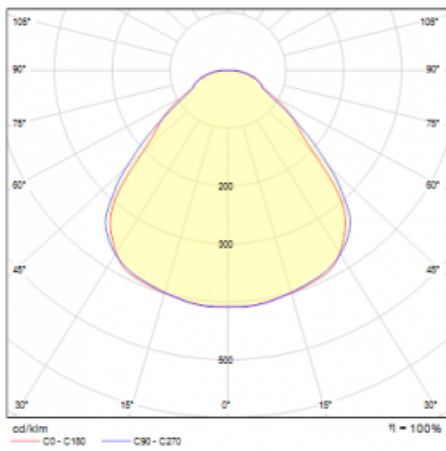

Technische Zeichnung

Kurve