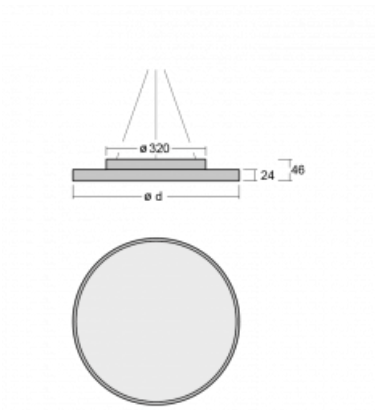

Leuchte

Rundo 24

290-241I-10GHD/830, W +
00-00334, W

Diese runden Leuchten mit Aluminiumprofil sind in Höhe 24 mm, erhältlich. Die Rundo24 Leuchten zeichnen sich durch ihre hervorragende Leistung von bis zu 145 lm/W aus und können einem Raum Leichtigkeit und Kraft verleihen. Erhältlich sind Pendel- oder Aufbauleuchten, mit direkter oder direkt-indirekter Ausstrahlung, die eine interessante Lichtaura erzeugen. Die runde Leuchte mit Opaldiffusor PMMA oder Mikroprisma eignet sich sowie für gewerbliche Räume als auch für private Haushalte. Die Leuchten können mit Bewegungs- oder Tageslichtsensor bzw. mit Bluetooth-Technologie ausgestattet werden, die eine einfache Steuerung der Leuchte mit einem Smart-Gerät ermöglicht.

Typ der Montage	Pendelleuchten
Typ der Ausstrahlung	Direkte/indirekte
Form der Leuchte	Rundleuchte
Farbe der Leuchte	Weiss
Material	Aluminium
Lebensdauer	L80/B20 50 000 Stunden
Garantie	5 years
Beschreibung der Leuchte	Pendelleuchte
Abmessungen	ø 410 mm × 24 mm
Gewicht	3.4 kg
Lichtquelle	LED MODUL
Art der Optik	Mikroprismatische Optik
Lichtstrom*	5100 lm
Farbtemperatur	3000 K Warm weiss
Leuchtwirkungsgrad	140 lm/W
MacAdam Lichtquelle	3
Farbwiedergabeindex	80
UGR max. X=4H Y=8H, ρ=70,50,20	19.5

Technische Zeichnung

Leistungsaufnahme* 36.5 W

Anschluss der Leuchte DALI

Elektrische Spannung 220-240V

Frequenz 50/60Hz

⊕ CE IP 40

*±10 %

Kurve