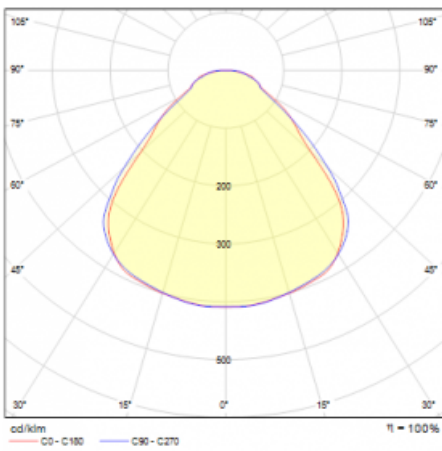

Typ der Montage	Pendelleuchten
Typ der Ausstrahlung	Direkte/indirekte
Form der Leuchte	Rundleuchte
Farbe der Leuchte	Weiss
Material	Aluminium
Lebensdauer	L80/B20 50 000 Stunden
Garantie	5 years
Beschreibung der Leuchte	Pendelleuchte
Abmessungen	ø 410 mm × 24 mm
Gewicht	3.4 kg
Lichtquelle	LED MODUL
Art der Optik	Mikroprismatische Optik
Lichtstrom*	5100 lm
Farbtemperatur	3000 K Warm weiss
Leuchtwirkungsgrad	140 lm/W
MacAdam Lichtquelle	3
Farbwiedergabeindex	80
UGR max. X=4H Y=8H, ρ=70,50,20	19.5

Technische Zeichnung

Leistungsaufnahme* 36.5 W

Anschluss der Leuchte DALI

Elektrische Spannung 220-240V

Frequenz 50/60Hz

⊕ CE IP 40

*±10 %

Kurve