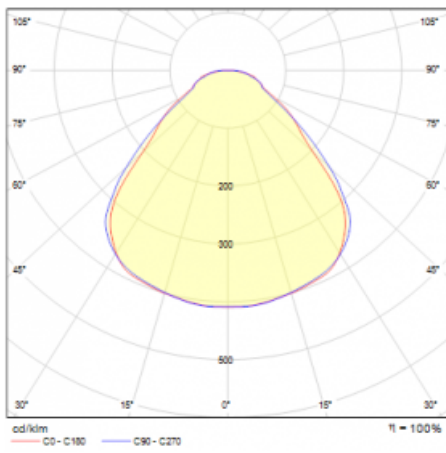

Leuchte

Rundo 24

290-241I-10GGE/830, B +
00-00384-1000/RUN, B

Diese runden Leuchten mit Aluminiumprofil sind in Höhe 24 mm, erhältlich. Die Rundo24 Leuchten zeichnen sich durch ihre hervorragende Leistung von bis zu 145 lm/W aus und können einem Raum Leichtigkeit und Kraft verleihen. Erhältlich sind Pendel- oder Aufbauleuchten, mit direkter oder direkt-indirekter Ausstrahlung, die eine interessante Lichtaura erzeugen. Die runde Leuchte mit Opaldiffusor PMMA oder Mikroprisma eignet sich sowie für gewerbliche Räume als auch für private Haushalte. Die Leuchten können mit Bewegungs- oder Tageslichtsensor bzw. mit Bluetooth-Technologie ausgestattet werden, die eine einfache Steuerung der Leuchte mit einem Smart-Gerät ermöglicht.

Typ der Montage	Pendelleuchten
Typ der Ausstrahlung	Direkte/indirekte
Form der Leuchte	Rundleuchte
Farbe der Leuchte	Schwarz
Material	Aluminium
Lebensdauer	L80/B20 50 000 Stunden
Garantie	60 Monate
Beschreibung der Leuchte	Pendelleuchte
Abmessungen	ø 410 mm × 24 mm
Lichtquelle	LED MODUL
Art der Optik	Mikroprismatische Optik
Lichtstrom	3110 lm ± 10 %
Farbtemperatur	3000 K Warm weiss
Leuchtwirkungsgrad	141 lm/W
MacAdam Lichtquelle	3
Farbwiedergabeindex	80
UGR max. X=4H Y=8H, ρ=70,50,20	17.7
Leistungsaufnahme	22.1 W ± 10 %
Anschluss der Leuchte	EVG nicht dimmbar
Elektrische Spannung	220-240V
Frequenz	50/60Hz

⊕ CE IP 40

Technische Zeichnung

Kurve

Zum Herunterladen

Montageanleitung

Fotografie