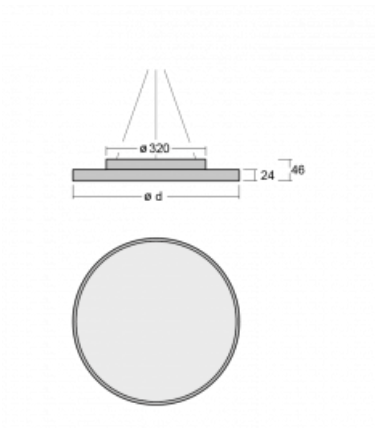

Leuchte

Rundo 24

290-241I-10GGD/840, W +
00-00334, W

Diese runden Leuchten mit Aluminiumprofil sind in Höhe 24 mm, erhältlich. Die Rundo24 Leuchten zeichnen sich durch ihre hervorragende Leistung von bis zu 145 lm/W aus und können einem Raum Leichtigkeit und Kraft verleihen. Erhältlich sind Pendel- oder Aufbauleuchten, mit direkter oder direkt-indirekter Ausstrahlung, die eine interessante Lichtaura erzeugen. Die runde Leuchte mit Opaldiffusor PMMA oder Mikroprisma eignet sich sowie für gewerbliche Räume als auch für private Haushalte. Die Leuchten können mit Bewegungs- oder Tageslichtsensor bzw. mit Bluetooth-Technologie ausgestattet werden, die eine einfache Steuerung der Leuchte mit einem Smart-Gerät ermöglicht.

Typ der Montage	Pendelleuchten
Typ der Ausstrahlung	Direkte/indirekte
Form der Leuchte	Rundleuchte
Farbe der Leuchte	Weiss
Material	Aluminium
Lebensdauer	L80/B20 50 000 Stunden
Garantie	5 years
Beschreibung der Leuchte	Pendelleuchte
Abmessungen	ø 410 mm × 24 mm
Gewicht	3.2 kg
Lichtquelle	LED MODUL
Art der Optik	Mikroprismatische Optik
Lichtstrom*	3060 lm
Farbtemperatur	4000 K Kalt weiss
Leuchtwirkungsgrad	147 lm/W
MacAdam Lichtquelle	3
Farbwiedergabeindex	80
UGR max. X=4H Y=8H, ρ=70,50,20	17.7

Technische Zeichnung

Leistungsaufnahme* 20.8 W

Anschluss der Leuchte DALI

Elektrische Spannung 220-240V

Frequenz 50/60Hz

⊕ CE IP 40

*±10 %

Kurve