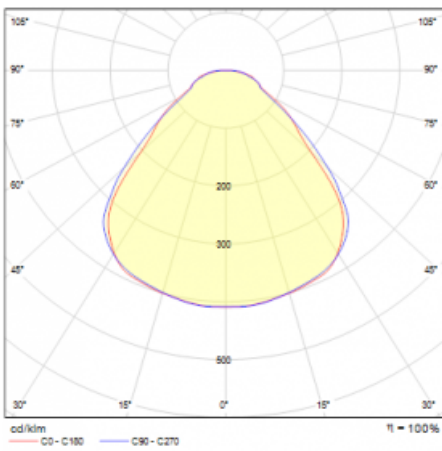

Typ der Montage	Pendelleuchten
Typ der Ausstrahlung	Direkte/indirekte
Form der Leuchte	Rundleuchte
Farbe der Leuchte	Weiss
Material	Aluminium
Lebensdauer	L80/B20 50 000 Stunden
Garantie	5 years
Beschreibung der Leuchte	Pendelleuchte
Abmessungen	ø 410 mm × 24 mm
Gewicht	3.2 kg
Lichtquelle	LED MODUL
Art der Optik	Mikroprismatische Optik
Lichtstrom*	3060 lm
Farbtemperatur	4000 K Kalt weiss
Leuchtwirkungsgrad	147 lm/W
MacAdam Lichtquelle	3
Farbwiedergabeindex	80
UGR max. X=4H Y=8H, ρ=70,50,20	17.7

Technische Zeichnung

Leistungsaufnahme* 20.8 W

Anschluss der Leuchte DALI

Elektrische Spannung 220-240V

Frequenz 50/60Hz

⊕ CE IP 40

*±10 %

Kurve