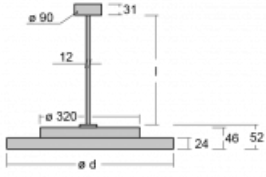

Leuchte

Rundo 24

290-241I-10GGD/840, S +
00-00384-1000/RUN, S

Diese runden Leuchten mit Aluminiumprofil sind in Höhe 24 mm, erhältlich. Die Rundo24 Leuchten zeichnen sich durch ihre hervorragende Leistung von bis zu 145 lm/W aus und können einem Raum Leichtigkeit und Kraft verleihen. Erhältlich sind Pendel- oder Aufbauleuchten, mit direkter oder direkt-indirekter Ausstrahlung, die eine interessante Lichtaura erzeugen. Die runde Leuchte mit Opaldiffusor PMMA oder Mikroprisma eignet sich sowie für gewerbliche Räume als auch für private Haushalte. Die Leuchten können mit Bewegungs- oder Tageslichtsensor bzw. mit Bluetooth-Technologie ausgestattet werden, die eine einfache Steuerung der Leuchte mit einem Smart-Gerät ermöglicht.

Typ der Montage	Pendelleuchten
Typ der Ausstrahlung	Direkte/indirekte
Form der Leuchte	Rundleuchte
Farbe der Leuchte	Silber
Material	Aluminium
Lebensdauer	L80/B20 50 000 Stunden
Garantie	60 Monate
Beschreibung der Leuchte	Pendelleuchte
Abmessungen	ø 410 mm × 24 mm
Gewicht	3.2 kg
Lichtquelle	LED MODUL
Art der Optik	Mikroprismatische Optik
Lichtstrom	3060 lm ± 10 %
Farbtemperatur	4000 K Kalt weiss
Leuchtwirkungsgrad	147 lm/W
MacAdam Lichtquelle	3
Farbwiedergabeindex	80
UGR max. X=4H Y=8H, ρ=70,50,20	17.7

Technische Zeichnung

Leistungsaufnahme 20.8 W \pm 10 %

Anschluss der Leuchte DALI dimmbar

Elektrische Spannung 220-240V

Frequenz 50/60Hz

⊕ CE IP 40

Kurve

Zum Herunterladen

Montageanleitung

Fotografie