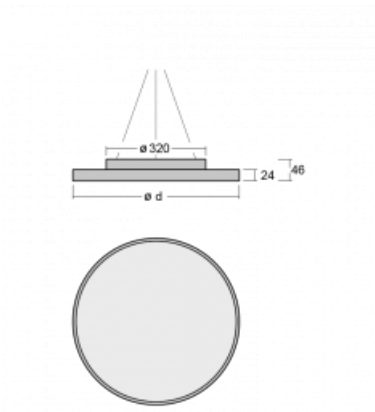

Technische Zeichnung