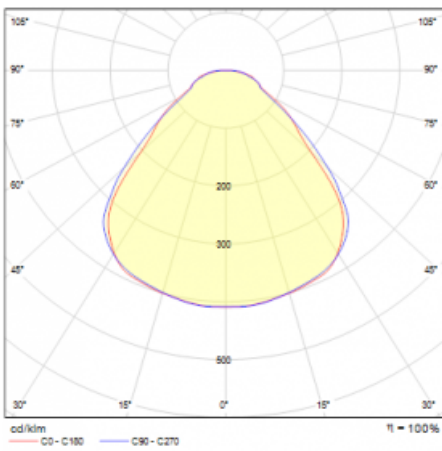

Typ der Montage	Pendelleuchten
Typ der Ausstrahlung	Direkte/indirekte
Form der Leuchte	Rundleuchte
Farbe der Leuchte	Schwarz
Material	Aluminium
Lebensdauer	L80/B20 50 000 Stunden
Garantie	5 years
Beschreibung der Leuchte	Pendelleuchte
Abmessungen	ø 410 mm × 24 mm
Gewicht	3.3 kg
Lichtquelle	LED MODUL
Art der Optik	Mikroprismatische Optik
Lichtstrom*	1680 lm
Farbtemperatur	4000 K Kalt weiss
Leuchtwirkungsgrad	147 lm/W
MacAdam Lichtquelle	3
Farbwiedergabeindex	80
UGR max. X=4H Y=8H, ρ=70,50,20	15.6

Technische Zeichnung

Leistungsaufnahme* 11.4 W

Anschluss der Leuchte ON/OFF

Elektrische Spannung 220-240V

Frequenz 50/60Hz

⊕ CE IP 40

*±10 %

Kurve