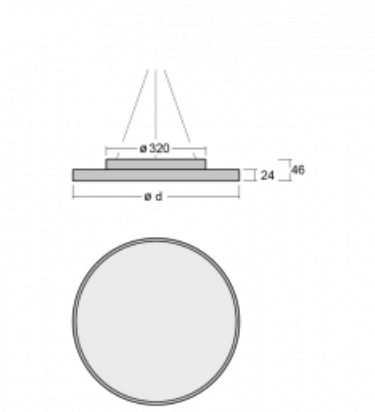

Leuchte

Rundo 24

290-241I-10GED/830, W +
00-00334, W

Diese runden Leuchten mit Aluminiumprofil sind in Höhe 24 mm, erhältlich. Die Rundo24 Leuchten zeichnen sich durch ihre hervorragende Leistung von bis zu 145 lm/W aus und können einem Raum Leichtigkeit und Kraft verleihen. Erhältlich sind Pendel- oder Aufbauleuchten, mit direkter oder direkt-indirekter Ausstrahlung, die eine interessante Lichtaura erzeugen. Die runde Leuchte mit Opaldiffusor PMMA oder Mikroprisma eignet sich sowie für gewerbliche Räume als auch für private Haushalte. Die Leuchten können mit Bewegungs- oder Tageslichtsensor bzw. mit Bluetooth-Technologie ausgestattet werden, die eine einfache Steuerung der Leuchte mit einem Smart-Gerät ermöglicht.

Typ der Montage	Pendelleuchten
Typ der Ausstrahlung	Direkte/indirekte
Form der Leuchte	Rundleuchte
Farbe der Leuchte	Weiss
Material	Aluminium
Lebensdauer	L80/B20 50 000 Stunden
Garantie	5 years
Beschreibung der Leuchte	Pendelleuchte
Abmessungen	ø 410 mm × 24 mm
Gewicht	3.3 kg
Lichtquelle	LED MODUL
Art der Optik	Mikroprismatische Optik
Lichtstrom*	1680 lm
Farbtemperatur	3000 K Warm weiss
Leuchtwirkungsgrad	141 lm/W
MacAdam Lichtquelle	3
Farbwiedergabeindex	80
UGR max. X=4H Y=8H, ρ=70,50,20	15.6

Technische Zeichnung

Leistungsaufnahme* 11.9 W

Anschluss der Leuchte DALI

Elektrische Spannung 220-240V

Frequenz 50/60Hz

⊕ CE IP 40

*±10 %

Kurve