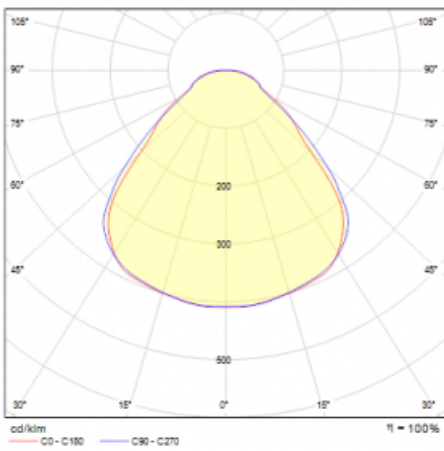

Typ der Montage	Pendelleuchten
Typ der Ausstrahlung	Direkte/indirekte
Form der Leuchte	Rundleuchte
Farbe der Leuchte	Weiss
Material	Aluminium
Lebensdauer	L80/B20 50 000 Stunden
Garantie	5 years
Beschreibung der Leuchte	Pendelleuchte
Abmessungen	ø 410 mm × 24 mm
Gewicht	3.3 kg
Lichtquelle	LED MODUL
Art der Optik	Mikroprismatische Optik
Lichtstrom*	1680 lm
Farbtemperatur	3000 K Warm weiss
Leuchtwirkungsgrad	141 lm/W
MacAdam Lichtquelle	3
Farbwiedergabeindex	80
UGR max. X=4H Y=8H, ρ=70,50,20	15.6

Technische Zeichnung

Leistungsaufnahme* 11.9 W

Anschluss der Leuchte DALI

Elektrische Spannung 220-240V

Frequenz 50/60Hz

⊕ CE IP 40

*±10 %

Kurve