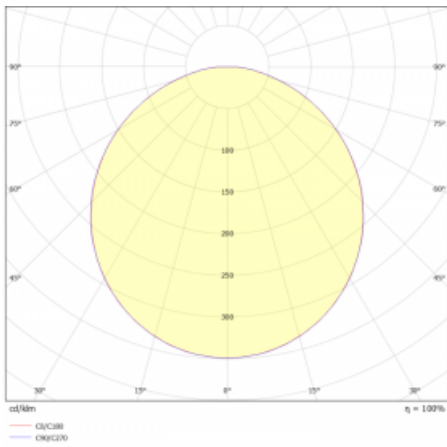

Typ der Montage	Pendelleuchten
Typ der Ausstrahlung	Direkte
Form der Leuchte	Rundleuchte
Farbe der Leuchte	Weiss
Material	Aluminium
Lebensdauer	L80/B20 50 000 Stunden
Garantie	5 years
Beschreibung der Leuchte	Pendelleuchte
Abmessungen	ø 410 mm × 24 mm
Gewicht	3.2 kg
Lichtquelle	LED MODUL
Optik DIR	Opaler Diffusor
Lichtstrom*	4010 lm
Farbtemperatur	3000 K Warm weiss
Leuchtwirkungsgrad	131 lm/W
MacAdam Lichtquelle	3
Farbwiedergabeindex	80
UGR max. X=4H Y=8H, ρ=70,50,20	25

## Technische Zeichnung

Leistungsaufnahme\* 30.6 W

Anschluss der Leuchte ON/OFF

Elektrische Spannung 220-240V

Frequenz 50/60Hz

⊕ CE IP 40

\* $\pm 10\%$

## Kurve

**Zum Herunterladen**

Montageanleitung

Fotografie