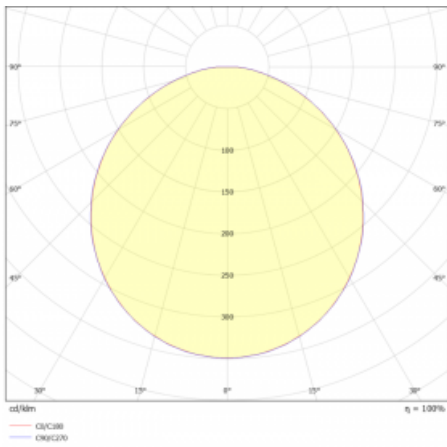

Typ der Montage	Pendelleuchten
Typ der Ausstrahlung	Direkte
Form der Leuchte	Rundleuchte
Farbe der Leuchte	Weiss
Material	Aluminium
Lebensdauer	L80/B20 50 000 Stunden
Garantie	5 years
Beschreibung der Leuchte	Pendelleuchte
Abmessungen	ø 410 mm × 24 mm
Gewicht	3.2 kg
Lichtquelle	LED MODUL
Art der Optik	Opaler Diffusor
Lichtstrom*	4010 lm
Farbtemperatur	3000 K Warm weiss
Leuchtwirkungsgrad	131 lm/W
MacAdam Lichtquelle	3
Farbwiedergabeindex	80
UGR max. X=4H Y=8H, ρ=70,50,20	25

Technische Zeichnung

Leistungsaufnahme* 30.6 W

Anschluss der Leuchte ON/OFF

Elektrische Spannung 220-240V

Frequenz 50/60Hz

⊕ CE IP 40

* $\pm 10\%$

Kurve