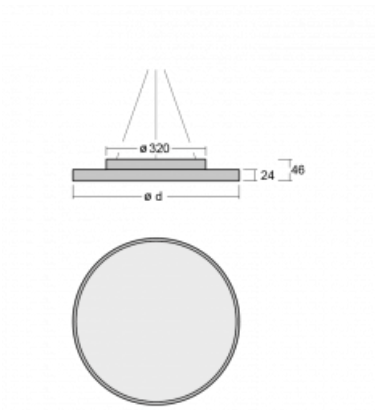

Leuchte

Rundo 24

290-240K-10GHE/830, S +
00-00334, S

Diese runden Leuchten mit Aluminiumprofil sind in Höhe 24 mm, erhältlich. Die Rundo24 Leuchten zeichnen sich durch ihre hervorragende Leistung von bis zu 145 lm/W aus und können einem Raum Leichtigkeit und Kraft verleihen. Erhältlich sind Pendel- oder Aufbauleuchten, mit direkter oder direkt-indirekter Ausstrahlung, die eine interessante Lichtaura erzeugen. Die runde Leuchte mit Opaldiffusor PMMA oder Mikroprisma eignet sich sowie für gewerbliche Räume als auch für private Haushalte. Die Leuchten können mit Bewegungs- oder Tageslichtsensor bzw. mit Bluetooth-Technologie ausgestattet werden, die eine einfache Steuerung der Leuchte mit einem Smart-Gerät ermöglicht.

Typ der Montage	Pendelleuchten
Typ der Ausstrahlung	Direkte
Form der Leuchte	Rundleuchte
Farbe der Leuchte	Silber
Material	Aluminium
Lebensdauer	L80/B20 50 000 Stunden
Garantie	5 years
Beschreibung der Leuchte	Pendelleuchte
Abmessungen	ø 410 mm × 24 mm
Gewicht	3.2 kg
Lichtquelle	LED MODUL
Art der Optik	Opaler Diffusor
Lichtstrom*	4010 lm
Farbtemperatur	3000 K Warm weiss
Leuchtwirkungsgrad	131 lm/W
MacAdam Lichtquelle	3
Farbwiedergabeindex	80
UGR max. X=4H Y=8H, ρ=70,50,20	25

Technische Zeichnung

Leistungsaufnahme* 30.6 W

Anschluss der Leuchte ON/OFF

Elektrische Spannung 220-240V

Frequenz 50/60Hz

⊕ CE IP 40

*±10 %

Kurve