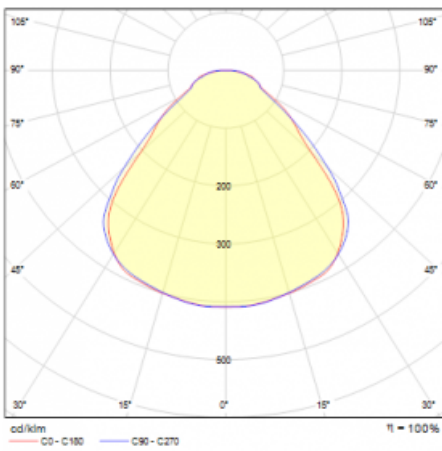

Typ der Montage	Pendelleuchten
Typ der Ausstrahlung	Direkte
Form der Leuchte	Rundleuchte
Farbe der Leuchte	Silber
Material	Aluminium
Lebensdauer	L80/B20 50 000 Stunden
Garantie	5 years
Beschreibung der Leuchte	Pendelleuchte
Abmessungen	ø 410 mm × 24 mm
Gewicht	3.2 kg
Lichtquelle	LED MODUL
Art der Optik	Opaler Diffusor
Lichtstrom*	4010 lm
Farbtemperatur	3000 K Warm weiss
Leuchtwirkungsgrad	131 lm/W
MacAdam Lichtquelle	3
Farbwiedergabeindex	80
UGR max. X=4H Y=8H, ρ=70,50,20	25

Technische Zeichnung

Leistungsaufnahme* 30.6 W

Anschluss der Leuchte ON/OFF

Elektrische Spannung 220-240V

Frequenz 50/60Hz

⊕ CE IP 40

*±10 %

Kurve