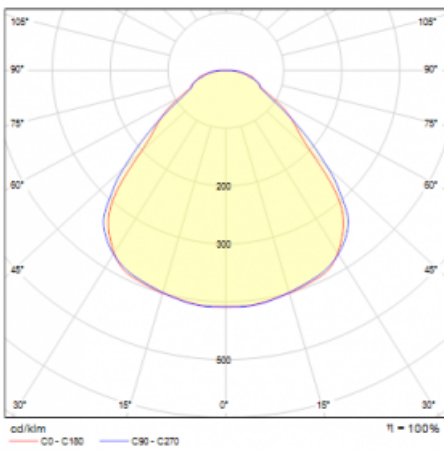

Typ der Montage	Pendelleuchten
Typ der Ausstrahlung	Direkte
Form der Leuchte	Rundleuchte
Farbe der Leuchte	Weiss
Material	Aluminium
Lebensdauer	L80/B20 50 000 Stunden
Garantie	5 years
Beschreibung der Leuchte	Pendelleuchte
Abmessungen	ø 410 mm × 24 mm
Gewicht	3.2 kg
Lichtquelle	LED MODUL
Art der Optik	Opaler Diffusor
Lichtstrom*	4010 lm
Farbtemperatur	3000 K Warm weiss
Leuchtwirkungsgrad	131 lm/W
MacAdam Lichtquelle	3
Farbwiedergabeindex	80
UGR max. X=4H Y=8H, ρ=70,50,20	25

Technische Zeichnung

Leistungsaufnahme* 30.6 W

Anschluss der Leuchte DALI

Elektrische Spannung 220-240V

Frequenz 50/60Hz

⊕ CE IP 40

*±10 %

Kurve