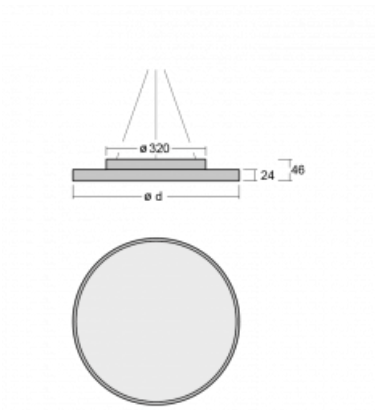

Leuchte

Rundo 24

290-240K-10GHD/830, W +
00-00334, W

Diese runden Leuchten mit Aluminiumprofil sind in Höhe 24 mm, erhältlich. Die Rundo24 Leuchten zeichnen sich durch ihre hervorragende Leistung von bis zu 145 lm/W aus und können einem Raum Leichtigkeit und Kraft verleihen. Erhältlich sind Pendel- oder Aufbauleuchten, mit direkter oder direkt-indirekter Ausstrahlung, die eine interessante Lichtaura erzeugen. Die runde Leuchte mit Opaldiffusor PMMA oder Mikroprisma eignet sich sowie für gewerbliche Räume als auch für private Haushalte. Die Leuchten können mit Bewegungs- oder Tageslichtsensor bzw. mit Bluetooth-Technologie ausgestattet werden, die eine einfache Steuerung der Leuchte mit einem Smart-Gerät ermöglicht.

Typ der Montage	Pendelleuchten
Typ der Ausstrahlung	Direkte
Form der Leuchte	Rundleuchte
Farbe der Leuchte	Weiss
Material	Aluminium
Lebensdauer	L80/B20 50 000 Stunden
Garantie	5 years
Beschreibung der Leuchte	Pendelleuchte
Abmessungen	ø 410 mm × 24 mm
Gewicht	3.2 kg
Lichtquelle	LED MODUL
Art der Optik	Opaler Diffusor
Lichtstrom*	4010 lm
Farbtemperatur	3000 K Warm weiss
Leuchtwirkungsgrad	131 lm/W
MacAdam Lichtquelle	3
Farbwiedergabeindex	80
UGR max. X=4H Y=8H, ρ=70,50,20	25

Technische Zeichnung

Leistungsaufnahme* 30.6 W

Anschluss der Leuchte DALI

Elektrische Spannung 220-240V

Frequenz 50/60Hz

⊕ CE IP 40

*±10 %

Kurve