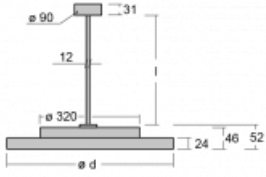

Leuchte

Rundo 24

290-240K-10GHD/830, B +
00-00384-1000/RUN, B

Diese runden Leuchten mit Aluminiumprofil sind in Höhe 24 mm, erhältlich. Die Rundo24 Leuchten zeichnen sich durch ihre hervorragende Leistung von bis zu 145 lm/W aus und können einem Raum Leichtigkeit und Kraft verleihen. Erhältlich sind Pendel- oder Aufbauleuchten, mit direkter oder direkt-indirekter Ausstrahlung, die eine interessante Lichtaura erzeugen. Die runde Leuchte mit Opaldiffusor PMMA oder Mikroprisma eignet sich sowie für gewerbliche Räume als auch für private Haushalte. Die Leuchten können mit Bewegungs- oder Tageslichtsensor bzw. mit Bluetooth-Technologie ausgestattet werden, die eine einfache Steuerung der Leuchte mit einem Smart-Gerät ermöglicht.

Typ der Montage	Pendelleuchten
Typ der Ausstrahlung	Direkte
Form der Leuchte	Rundleuchte
Farbe der Leuchte	Schwarz
Material	Aluminium
Lebensdauer	L80/B20 50 000 Stunden
Garantie	5 years
Beschreibung der Leuchte	Pendelleuchte
Abmessungen	ø 410 mm × 24 mm
Gewicht	3.2 kg
Lichtquelle	LED MODUL
Art der Optik	Opaler Diffusor
Lichtstrom*	4010 lm
Farbtemperatur	3000 K Warm weiss
Leuchtwirkungsgrad	131 lm/W
MacAdam Lichtquelle	3
Farbwiedergabeindex	80
UGR max. X=4H Y=8H, ρ=70,50,20	25

Technische Zeichnung

Leistungsaufnahme* 30.6 W

Anschluss der Leuchte DALI

Elektrische Spannung 220-240V

Frequenz 50/60Hz

⊕ CE IP 40

*±10 %

Kurve