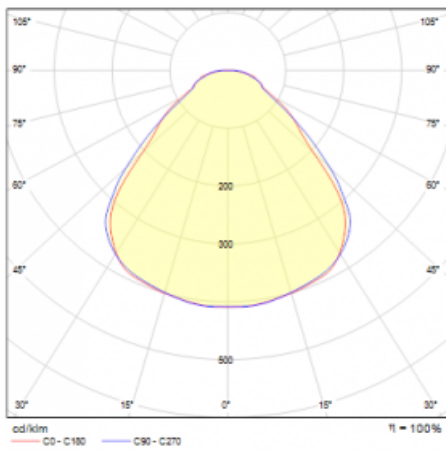

Leuchte

Rundo 24

290-240K-10GGM3/830, B +
00-00334, B

Diese runden Leuchten mit Aluminiumprofil sind in Höhe 24 mm, erhältlich. Die Rundo24 Leuchten zeichnen sich durch ihre hervorragende Leistung von bis zu 145 lm/W aus und können einem Raum Leichtigkeit und Kraft verleihen. Erhältlich sind Pendel- oder Aufbauleuchten, mit direkter oder direkt-indirekter Ausstrahlung, die eine interessante Lichtaura erzeugen. Die runde Leuchte mit Opaldiffusor PMMA oder Mikroprisma eignet sich sowie für gewerbliche Räume als auch für private Haushalte. Die Leuchten können mit Bewegungs- oder Tageslichtsensor bzw. mit Bluetooth-Technologie ausgestattet werden, die eine einfache Steuerung der Leuchte mit einem Smart-Gerät ermöglicht.

Typ der Montage	Pendelleuchten
Typ der Ausstrahlung	Direkte
Form der Leuchte	Rundleuchte
Farbe der Leuchte	Schwarz
Material	Aluminium
Lebensdauer	L80/B20 50 000 Stunden
Garantie	5 years
Beschreibung der Leuchte	Pendelleuchte
Abmessungen	ø 410 mm × 24 mm
Lichtquelle	LED MODUL
Art der Optik	Opaler Diffusor
Lichtstrom*	2510 lm
Farbtemperatur	3000 K Warm weiss
Leuchtwirkungsgrad	132 lm/W
MacAdam	3
Lichtquelle	
Farbwiedergabeindex	80
UGR max. X=4H Y=8H, ρ=70,50,20	23.4
Leistungsaufnahme*	19 W
Anschluss der Leuchte	ON/OFF 3 Stunde
Elektrische Spannung	220-240V
Frequenz	50/60Hz

 **CE** IP 40

*±10 %

Technische Zeichnung

Kurve

Zum Herunterladen

Montageanleitung

Fotografie