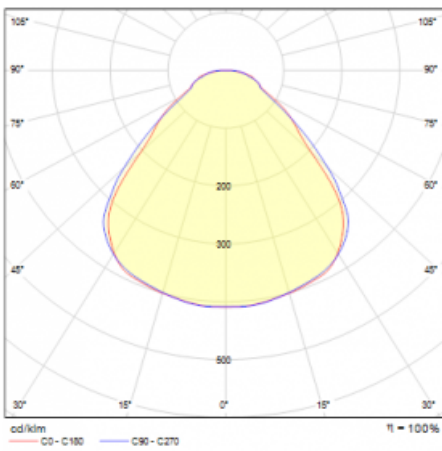

Typ der Montage	Pendelleuchten
Typ der Ausstrahlung	Direkte
Form der Leuchte	Rundleuchte
Farbe der Leuchte	Schwarz
Material	Aluminium
Lebensdauer	L80/B20 50 000 Stunden
Garantie	5 years
Beschreibung der Leuchte	Pendelleuchte
Abmessungen	ø 410 mm × 24 mm
Gewicht	3.4 kg
Lichtquelle	LED MODUL
Art der Optik	Opaler Diffusor
Lichtstrom*	2510 lm
Farbtemperatur	3000 K Warm weiss
Leuchtwirkungsgrad	132 lm/W
MacAdam Lichtquelle	3
Farbwiedergabeindex	80
UGR max. X=4H Y=8H, ρ=70,50,20	23.4

Technische Zeichnung

Leistungsaufnahme* 19 W

Anschluss der Leuchte DALI

Elektrische Spannung 220-240V

Frequenz 50/60Hz

⊕ CE IP 40

*±10 %

Kurve