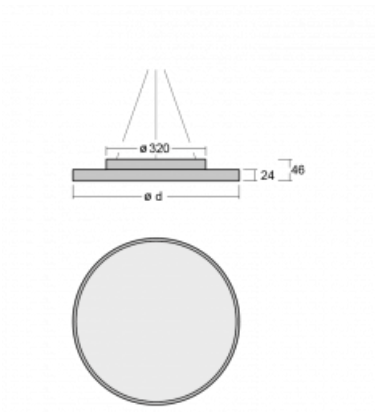

Leuchte

Rundo 24

290-240K-10GGD/830, B +
00-00334, B

Diese runden Leuchten mit Aluminiumprofil sind in Höhe 24 mm, erhältlich. Die Rundo24 Leuchten zeichnen sich durch ihre hervorragende Leistung von bis zu 145 lm/W aus und können einem Raum Leichtigkeit und Kraft verleihen. Erhältlich sind Pendel- oder Aufbauleuchten, mit direkter oder direkt-indirekter Ausstrahlung, die eine interessante Lichtaura erzeugen. Die runde Leuchte mit Opaldiffusor PMMA oder Mikroprisma eignet sich sowie für gewerbliche Räume als auch für private Haushalte. Die Leuchten können mit Bewegungs- oder Tageslichtsensor bzw. mit Bluetooth-Technologie ausgestattet werden, die eine einfache Steuerung der Leuchte mit einem Smart-Gerät ermöglicht.

Typ der Montage	Pendelleuchten
Typ der Ausstrahlung	Direkte
Form der Leuchte	Rundleuchte
Farbe der Leuchte	Schwarz
Material	Aluminium
Lebensdauer	L80/B20 50 000 Stunden
Garantie	5 years
Beschreibung der Leuchte	Pendelleuchte
Abmessungen	ø 410 mm × 24 mm
Gewicht	3.4 kg
Lichtquelle	LED MODUL
Art der Optik	Opaler Diffusor
Lichtstrom*	2510 lm
Farbtemperatur	3000 K Warm weiss
Leuchtwirkungsgrad	132 lm/W
MacAdam Lichtquelle	3
Farbwiedergabeindex	80
UGR max. X=4H Y=8H, ρ=70,50,20	23.4

Technische Zeichnung

Leistungsaufnahme* 19 W

Anschluss der Leuchte DALI

Elektrische Spannung 220-240V

Frequenz 50/60Hz

⊕ CE IP 40

*±10 %

Kurve