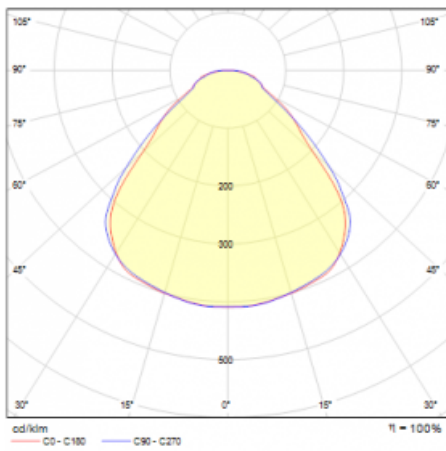

Leuchte

Rundo 24

290-240K-10GEM3/830, S +
00-00384-1000/RUN, S

Diese runden Leuchten mit Aluminiumprofil sind in Höhe 24 mm, erhältlich. Die Rundo24 Leuchten zeichnen sich durch ihre hervorragende Leistung von bis zu 145 lm/W aus und können einem Raum Leichtigkeit und Kraft verleihen. Erhältlich sind Pendel- oder Aufbauleuchten, mit direkter oder direkt-indirekter Ausstrahlung, die eine interessante Lichtaura erzeugen. Die runde Leuchte mit Opaldiffusor PMMA oder Mikroprisma eignet sich sowie für gewerbliche Räume als auch für private Haushalte. Die Leuchten können mit Bewegungs- oder Tageslichtsensor bzw. mit Bluetooth-Technologie ausgestattet werden, die eine einfache Steuerung der Leuchte mit einem Smart-Gerät ermöglicht.

Typ der Montage	Pendelleuchten
Typ der Ausstrahlung	Direkte
Form der Leuchte	Rundleuchte
Farbe der Leuchte	Silber
Material	Aluminium
Lebensdauer	L80/B20 50 000 Stunden
Garantie	5 years
Beschreibung der Leuchte	Pendelleuchte
Abmessungen	ø 410 mm × 24 mm
Lichtquelle	LED MODUL
Art der Optik	Opaler Diffusor
Lichtstrom*	1120 lm
Farbtemperatur	3000 K Warm weiss
Leuchtwirkungsgrad	130 lm/W
MacAdam Lichtquelle	3
Farbwiedergabeindex	80
UGR max. X=4H Y=8H, ρ=70,50,20	21.8
Leistungsaufnahme*	8.6 W
Anschluss der Leuchte	ON/OFF 3 Stunde
Elektrische Spannung	220-240V
Frequenz	50/60Hz

 **CE** IP 40

*±10 %

Technische Zeichnung

Kurve

Zum Herunterladen

Montageanleitung

Fotografie