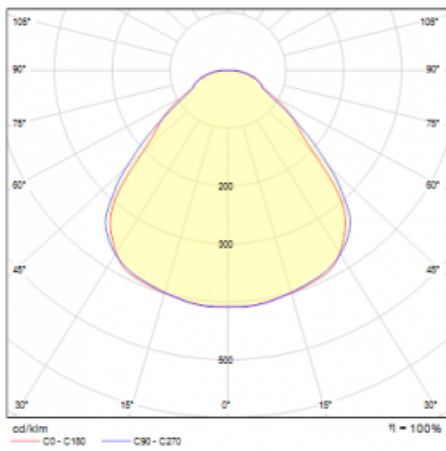

Leuchte

Rundo 24

290-240K-10GEM3/830, B +
00-00334, B

Diese runden Leuchten mit Aluminiumprofil sind in Höhe 24 mm, erhältlich. Die Rundo24 Leuchten zeichnen sich durch ihre hervorragende Leistung von bis zu 145 lm/W aus und können einem Raum Leichtigkeit und Kraft verleihen. Erhältlich sind Pendel- oder Aufbauleuchten, mit direkter oder direkt-indirekter Ausstrahlung, die eine interessante Lichtaura erzeugen. Die runde Leuchte mit Opaldiffusor PMMA oder Mikroprisma eignet sich sowie für gewerbliche Räume als auch für private Haushalte. Die Leuchten können mit Bewegungs- oder Tageslichtsensor bzw. mit Bluetooth-Technologie ausgestattet werden, die eine einfache Steuerung der Leuchte mit einem Smart-Gerät ermöglicht.

Typ der Montage	Pendelleuchten
Typ der Ausstrahlung	Direkte
Form der Leuchte	Rundleuchte
Farbe der Leuchte	Schwarz
Material	Aluminium
Lebensdauer	L80/B20 50 000 Stunden
Garantie	5 years
Beschreibung der Leuchte	Pendelleuchte
Abmessungen	ø 410 mm × 24 mm
Lichtquelle	LED MODUL
Art der Optik	Opaler Diffusor
Lichtstrom*	1120 lm
Farbtemperatur	3000 K Warm weiss
Leuchtwirkungsgrad	130 lm/W
MacAdam Lichtquelle	3
Farbwiedergabeindex	80
UGR max. X=4H Y=8H, ρ=70,50,20	21.8
Leistungsaufnahme*	8.6 W
Anschluss der Leuchte	ON/OFF 3 Stunde
Elektrische Spannung	220-240V
Frequenz	50/60Hz

 **CE** IP 40

*±10 %

Technische Zeichnung

Kurve

Zum Herunterladen[Montageanleitung](#)[Fotografie](#)