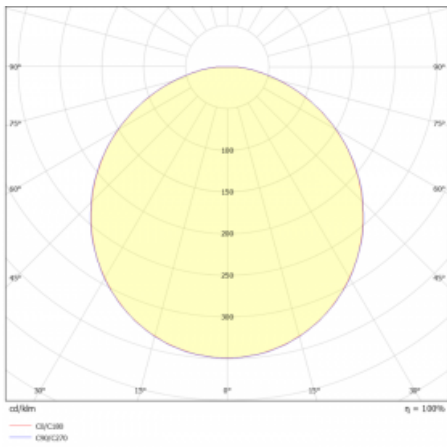

Leuchte

Rundo 24

290-240K-10GEE/840, W +
00-00334, W

Diese runden Leuchten mit Aluminiumprofil sind in Höhe 24 mm, erhältlich. Die Rundo24 Leuchten zeichnen sich durch ihre hervorragende Leistung von bis zu 145 lm/W aus und können einem Raum Leichtigkeit und Kraft verleihen. Erhältlich sind Pendel- oder Aufbauleuchten, mit direkter oder direkt-indirekter Ausstrahlung, die eine interessante Lichtaura erzeugen. Die runde Leuchte mit Opaldiffusor PMMA oder Mikroprisma eignet sich sowie für gewerbliche Räume als auch für private Haushalte. Die Leuchten können mit Bewegungs- oder Tageslichtsensor bzw. mit Bluetooth-Technologie ausgestattet werden, die eine einfache Steuerung der Leuchte mit einem Smart-Gerät ermöglicht.

Typ der Montage	Pendelleuchten
Typ der Ausstrahlung	Direkte
Form der Leuchte	Rundleuchte
Farbe der Leuchte	Weiss
Material	Aluminium
Lebensdauer	L80/B20 50 000 Stunden
Garantie	5 years
Beschreibung der Leuchte	Pendelleuchte
Abmessungen	ø 410 mm × 24 mm
Gewicht	3.1 kg
Lichtquelle	LED MODUL
Art der Optik	Opaler Diffusor
Lichtstrom*	1540 lm
Farbtemperatur	4000 K Kalt weiss
Leuchtwirkungsgrad	136 lm/W
MacAdam Lichtquelle	3
Farbwiedergabeindex	80
UGR max. X=4H Y=8H, ρ=70,50,20	21.7

Technische Zeichnung

Leistungsaufnahme* 11.3 W

Anschluss der Leuchte ON/OFF

Elektrische Spannung 220-240V

Frequenz 50/60Hz

⊕ CE IP 40

* $\pm 10\%$

Kurve