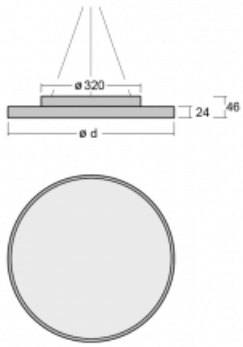

Leuchte

Rundo 24

290-240K-10GEE/840, W +
00-00334, W

Diese runden Leuchten mit Aluminiumprofil sind in Höhe 24 mm, erhältlich. Die Rundo24 Leuchten zeichnen sich durch ihre hervorragende Leistung von bis zu 145 lm/W aus und können einem Raum Leichtigkeit und Kraft verleihen. Erhältlich sind Pendel- oder Aufbauleuchten, mit direkter oder direkt-indirekter Ausstrahlung, die eine interessante Lichtaura erzeugen. Die runde Leuchte mit Opaldiffusor PMMA oder Mikroprisma eignet sich sowie für gewerbliche Räume als auch für private Haushalte. Die Leuchten können mit Bewegungs- oder Tageslichtsensor bzw. mit Bluetooth-Technologie ausgestattet werden, die eine einfache Steuerung der Leuchte mit einem Smart-Gerät ermöglicht.

Typ der Montage	Pendelleuchten
Typ der Ausstrahlung	Direkte
Form der Leuchte	Rundleuchte
Farbe der Leuchte	Weiss
Material	Aluminium
Lebensdauer	L80/B20 50 000 Stunden
Garantie	5 years
Beschreibung der Leuchte	Pendelleuchte
Abmessungen	ø 410 mm × 24 mm
Gewicht	3.1 kg
Lichtquelle	LED MODUL
Art der Optik	Opaler Diffusor
Lichtstrom*	1540 lm
Farbtemperatur	4000 K Kalt weiss
Leuchtwirkungsgrad	136 lm/W
MacAdam Lichtquelle	3
Farbwiedergabeindex	80
UGR max. X=4H Y=8H, ρ=70,50,20	21.7

Technische Zeichnung

Leistungsaufnahme* 11.3 W

Anschluss der Leuchte ON/OFF

Elektrische Spannung 220-240V

Frequenz 50/60Hz

⊕ CE IP 40

* $\pm 10\%$

Kurve